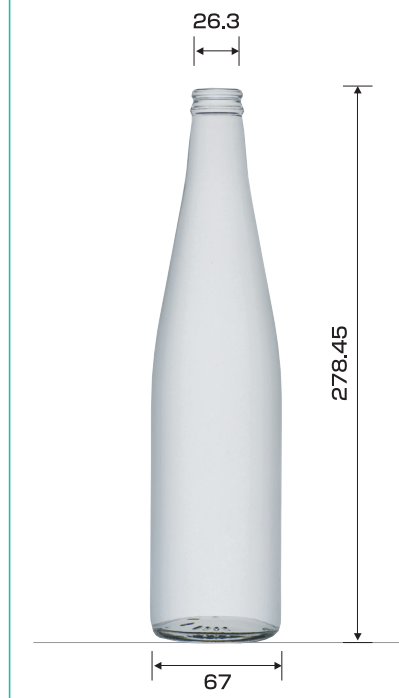

# 飲料水用瓶

Drinking water bottle type

PU38 VDジュース180

色調	FG
容量(ml)	180
重量(g)	150
入数	45
口部	プルアップ38

PP28 飲料 200 耐圧

色調	FG
容量(ml)	200
重量(g)	125
入数	40
口部	PP28TS

PS 300ml 耐圧

色調	FG
容量(ml)	300
重量(g)	170
入数	40
口部	PP28TS

PS 300 NK 耐圧

色調	FG
容量(ml)	300
重量(g)	150
入数	40
口部	PP28TS

PP28 タンサン 340 耐圧

色調	FG
容量(ml)	340
重量(g)	220
入数	バルク対応
口部	PP28TS

PP28 ジュース 500丸D 耐圧

色調	FG
容量(ml)	500
重量(g)	430
入数	24
口部	PP28TS

C27 ジュース 500丸

色調	FG
容量(ml)	500
重量(g)	430
入数	24
口部	王冠26.3

C27 ジュース 500N

色調	FG
容量(ml)	500
重量(g)	425
入数	35
口部	王冠26.3

C27 HL720

色調	FG
容量(ml)	720
重量(g)	440
入数	24
口部	王冠26.3

C27ライト1L-370

色調	FG
容量(ml)	1000
重量(g)	370
入数	24
口部	王冠26.3

PP38 ジュース500

色調	FG
容量(ml)	500
重量(g)	220
入数	30
口部	PP38SH

PP38 ジュース1L

色調	FG
容量(ml)	1000
重量(g)	340
入数	20
口部	PP38SH