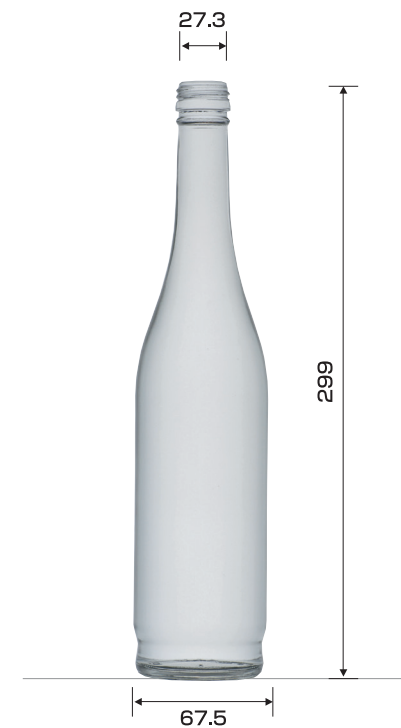

# 飲料水用瓶

Drinking water bottle type

PU38 VDジュース180

色調	FG
容量(ml)	180
重量(g)	150
入数	45
口部	プルアップ38

PP28 飲料 200 耐圧

色調	FG
容量(ml)	200
重量(g)	125
入数	40
口部	PP28TS

PS 300ml 耐圧

色調	FG
容量(ml)	300
重量(g)	170
入数	40
口部	PP28TS

PS 300 NK 耐圧

色調	FG
容量(ml)	300
重量(g)	150
入数	40
口部	PP28TS

PP28 タンサン 340 耐圧

色調	FG
容量(ml)	340
重量(g)	220
入数	バルク対応
口部	PP28TS

PP28 ジュース 500丸D 耐圧

色調	FG
容量(ml)	500
重量(g)	430
入数	24
口部	PP28TS

C27 ジュース 500丸

色調	FG
容量(ml)	500
重量(g)	430
入数	24
口部	王冠26.3

C27 ジュース 500N

色調	FG
容量(ml)	500
重量(g)	425
入数	35
口部	王冠26.3

C27 HL720

色調	FG
容量(ml)	720
重量(g)	440
入数	24
口部	王冠26.3

C27ライト1L-370

色調	FG
容量(ml)	1000
重量(g)	370
入数	24
口部	王冠26.3

PP38 ジュース500

色調	FG
容量(ml)	500
重量(g)	220
入数	30
口部	PP38SH

PP38 ジュース1L

色調	FG
容量(ml)	1000
重量(g)	340
入数	20
口部	PP38SH