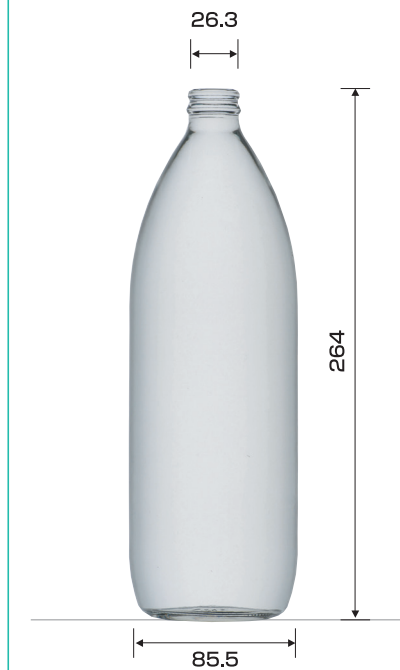

PS 300 NK 耐圧

色調	FG
容量(ml)	300
重量(g)	150
入数	40
口部	PP28TS

PP28 タンサン 340 耐圧

色調	FG
容量(ml)	340
重量(g)	220
入数	バルク対応
口部	PP28TS

PP28 ジュース 500丸D 耐圧

色調	FG
容量(ml)	500
重量(g)	430
入数	24
口部	PP28TS

C27 ジュース 500丸

色調	FG
容量(ml)	500
重量(g)	430
入数	24
口部	王冠26.3

C27 ジュース 500N

色調	FG
容量(ml)	500
重量(g)	425
入数	35
口部	王冠26.3

C27 HL720

色調	FG
容量(ml)	720
重量(g)	440
入数	24
口部	王冠26.3

C27ライト1L-370

色調	FG
容量(ml)	1000
重量(g)	370
入数	24
口部	王冠26.3

PP38 ジュース500

色調	FG
容量(ml)	500
重量(g)	220
入数	30
口部	PP38SH

PP38 ジュース1L

色調	FG
容量(ml)	1000
重量(g)	340
入数	20
口部	PP38SH