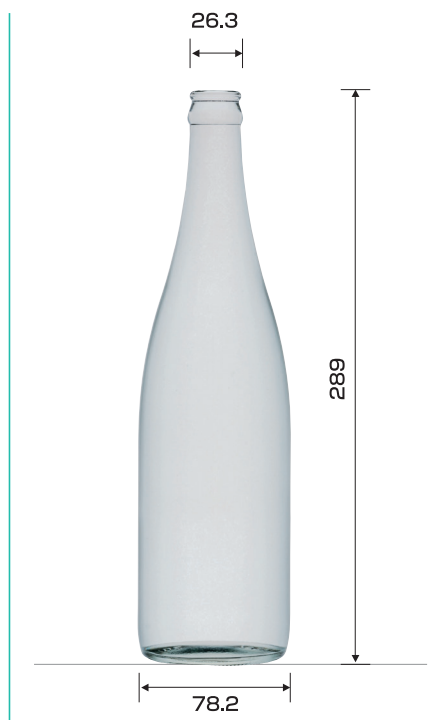

PS 300 NK 耐圧

色調	FG
容量(ml)	300
重量(g)	150
入数	40
口部	PP28TS

PP28 タンサン 340 耐圧

色調	FG
容量(ml)	340
重量(g)	220
入数	バルク対応
口部	PP28TS

PP28 ジュース 500丸D 耐圧

色調	FG
容量(ml)	500
重量(g)	430
入数	24
口部	PP28TS

C27 ジュース 500丸

色調	FG
容量(ml)	500
重量(g)	430
入数	24
口部	王冠26.3

C27 ジュース 500N

色調	FG
容量(ml)	500
重量(g)	425
入数	35
口部	王冠26.3

C27 HL720

色調	FG
容量(ml)	720
重量(g)	440
入数	24
口部	王冠26.3

C27ライト1L-370

色調	FG
容量(ml)	1000
重量(g)	370
入数	24
口部	王冠26.3

PP38 ジュース500

色調	FG
容量(ml)	500
重量(g)	220
入数	30
口部	PP38SH

PP38 ジュース1L

色調	FG
容量(ml)	1000
重量(g)	340
入数	20
口部	PP38SH