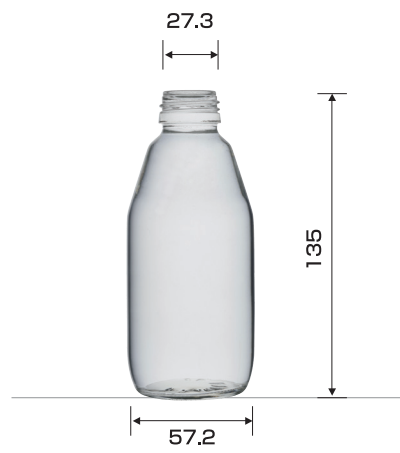

# 飲料水用瓶

Drinking water bottle type

PU38 VDジュース180

色調	FG
容量(ml)	180
重量(g)	150
入数	45
口部	プルアップ38

PP28 飲料 200 耐圧

色調	FG
容量(ml)	200
重量(g)	125
入数	40
口部	PP28TS

PS 300ml 耐圧

色調	FG
容量(ml)	300
重量(g)	170
入数	40
口部	PP28TS

PS 300 NK 耐圧

色調	FG
容量(ml)	300
重量(g)	150
入数	40
口部	PP28TS

PP28 タンサン 340 耐圧

色調	FG
容量(ml)	340
重量(g)	220
入数	バルク対応
口部	PP28TS

PP28 ジュース 500丸D 耐圧

色調	FG
容量(ml)	500
重量(g)	430
入数	24
口部	PP28TS

C27 ジュース 500丸

色調	FG
容量(ml)	500
重量(g)	430
入数	24
口部	王冠26.3

C27 ジュース 500N

色調	FG
容量(ml)	500
重量(g)	425
入数	35
口部	王冠26.3

C27 HL720

色調	FG
容量(ml)	720
重量(g)	440
入数	24
口部	王冠26.3

C27ライト1L-370

色調	FG
容量(ml)	1000
重量(g)	370
入数	24
口部	王冠26.3

PP38 ジュース500

色調	FG
容量(ml)	500
重量(g)	220
入数	30
口部	PP38SH

PP38 ジュース1L

色調	FG
容量(ml)	1000
重量(g)	340
入数	20
口部	PP38SH