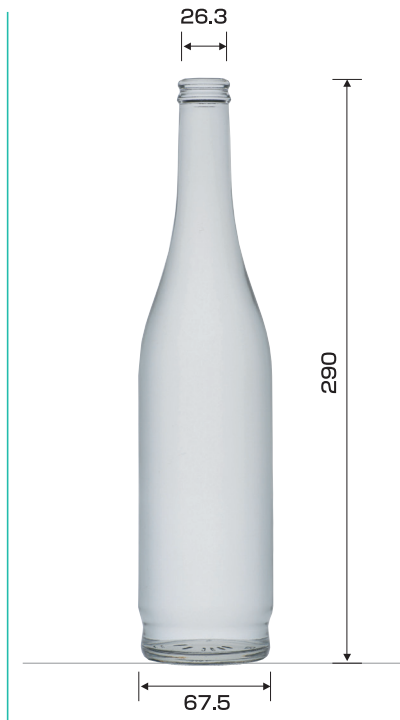

PS 300 NK 耐圧

色調	FG
容量(ml)	300
重量(g)	150
入数	40
口部	PP28TS

PP28 タンサン 340 耐圧

色調	FG
容量(ml)	340
重量(g)	220
入数	バルク対応
口部	PP28TS

PP28 ジュース 500丸D 耐圧

色調	FG
容量(ml)	500
重量(g)	430
入数	24
口部	PP28TS

C27 ジュース 500丸

色調	FG
容量(ml)	500
重量(g)	430
入数	24
口部	王冠26.3

C27 ジュース 500N

色調	FG
容量(ml)	500
重量(g)	425
入数	35
口部	王冠26.3

C27 HL720

色調	FG
容量(ml)	720
重量(g)	440
入数	24
口部	王冠26.3

C27ライト1L-370

色調	FG
容量(ml)	1000
重量(g)	370
入数	24
口部	王冠26.3

PP38 ジュース500

色調	FG
容量(ml)	500
重量(g)	220
入数	30
口部	PP38SH

PP38 ジュース1L

色調	FG
容量(ml)	1000
重量(g)	340
入数	20
口部	PP38SH