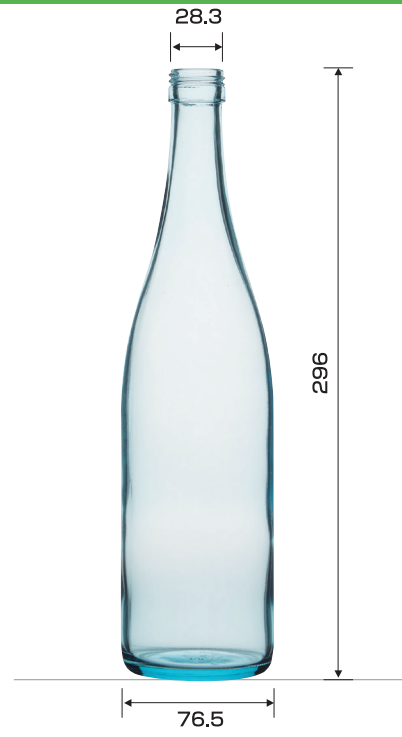

色調 BK
 容量(ml) 720
 重量(g) 420
 入数 24
 口部 王冠30

こまち720B-N

色調 BK
 容量(ml) 720
 重量(g) 500
 入数 24
 口部 王冠30

ASH720

色調 EG DS
 容量(ml) 720
 重量(g) 435
 入数 24
 口部 王冠30

エリア限定品

エリア限定品

エリア限定品

ASH720-3

色調 DS
 容量(ml) 720
 重量(g) 428
 入数 24
 口部 王冠30

ロングS720

色調 LSK ORG
 容量(ml) 720
 重量(g) 420
 入数 24
 口部 PP30STD

ST720

色調 ORG
 容量(ml) 720
 重量(g) 420
 入数 24
 口部 PP30STD

グラン720

色調 AB DS CBT ORG
 容量(ml) 720
 重量(g) 513
 入数 15
 口部 王冠30