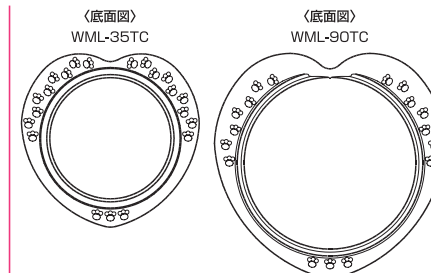

PSA-30TC サイズ30cc

PSA-30TC
入数：1ケース90個
形状：丸
サイズ：30cc
胴径：46.0mm
口部：43ツイスト
全高：53.5mm

PSB-30TC/50TC サイズ30cc/50cc

PSB-30TC 入数：1ケース90個 形状：丸 サイズ：30cc 胴径：57mm 口部：53ツイスト 全高：34.6mm	PSB-50TC 入数：1ケース70個 形状：丸 サイズ：50cc 胴径：57mm 口部：53ツイスト 全高：49.1mm
---	---

ReveQ-200HC サイズ200cc

ReveQ-200HC
入数：1ケース35本
形状：丸
サイズ：200cc
胴径：63.5mm
口部：45耐熱
全高：162.1mm

SST-300 打栓口 サイズ300cc

SST-300
入数：1ケース35本
形状：丸
サイズ：300cc
胴径：61.8mm
口部：26.3打栓
全高：198.3mm

WMD-200TC サイズ200cc

WMD-200TC
入数：1ケース40本
形状：丸
サイズ：200cc
胴径：54.4mm
口部：38DTO
全高：157.5mm

PSD-90S サイズ90cc

PSD-90S
入数：1ケース80個
形状：変形
サイズ：90cc
胴径：62.3×50.0mm
口部：ネジ口
全高：94.4mm

PSN-100TC サイズ100cc

PSN-100TC
入数：1ケース60個
形状：丸
サイズ：100cc
胴径：60.7×50.0mm
口部：43ツイスト
全高：95.9mm

WML-35TC/50TC サイズ35cc/50cc
WML-90TC/200TC サイズ90cc/200cc