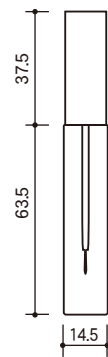

MASCARA

RM-03

RM-02

RM-01

RE-02

RM-05A

RM-06A

ダイヤルリップペン

マスカラ

※実物より約50%縮小しています。

品名	RM-03	RM-02	RM-01	RE-02	RM-05A	RM-06A	ダイアルリップペン
寸法mm	W 17.0	W 14.5	W 14.5	W 14.5	W 14.5	W 17.0	W 12.0
	D 17.0	D 14.5	D 14.5	D 14.5	D 14.5	D 17.0	D 12.0
	H 121.0	H 101.5	H 101.5	H 101.5	H 101.5	H 100.5	H 125.0
材質	PET	PET	PET	PET	PET	PET	PP