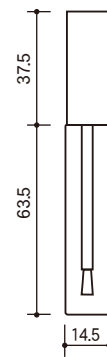

MASCARA

RM-03

RM-02

RM-01

RE-02

RM-05A

RM-06A

ダイヤルリップペン

マスカラ

※実物より約50%縮小しています。

品名	RM-03	RM-02	RM-01	RE-02	RM-05A	RM-06A	ダイアルリップペン
寸法mm	W 17.0	W 14.5	W 14.5	W 14.5	W 14.5	W 17.0	W 12.0
	D 17.0	D 14.5	D 14.5	D 14.5	D 14.5	D 17.0	D 12.0
	H 121.0	H 101.5	H 101.5	H 101.5	H 101.5	H 100.5	H 125.0
材質	PET	PET	PET	PET	PET	PET	PP