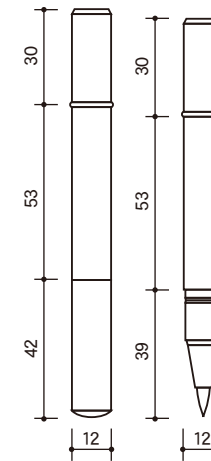

MASCARA

RM-03

RM-02

RM-01

RE-02

RM-05A

RM-06A

ダイヤルリップペン

マスカラ

※実物より約50%縮小しています。

品名	RM-03	RM-02	RM-01	RE-02	RM-05A	RM-06A	ダイアルリップペン
寸法mm	W 17.0	W 14.5	W 14.5	W 14.5	W 14.5	W 17.0	W 12.0
	D 17.0	D 14.5	D 14.5	D 14.5	D 14.5	D 17.0	D 12.0
	H 121.0	H 101.5	H 101.5	H 101.5	H 101.5	H 100.5	H 125.0
材質	PET	PET	PET	PET	PET	PET	PP

※品名の数字は使用目安量です。現品にて充填・対内容物テストを行い、ご確認ください。

※一部規格・仕様等を変更する場合がありますのでご了承ください。

※付属品等につきましては担当営業にお尋ねください。

マスカラ