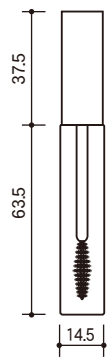

MASCARA

RM-03

RM-02

RM-01

RE-02

RM-05A

RM-06A

ダイヤルリップペン

マスカラ

※実物より約50%縮小しています。

品名	RM-03	RM-02	RM-01	RE-02	RM-05A	RM-06A	ダイアルリップペン
寸法mm	W 17.0	W 14.5	W 14.5	W 14.5	W 14.5	W 17.0	W 12.0
	D 17.0	D 14.5	D 14.5	D 14.5	D 14.5	D 17.0	D 12.0
	H 121.0	H 101.5	H 101.5	H 101.5	H 101.5	H 100.5	H 125.0
材質	PET	PET	PET	PET	PET	PET	PP