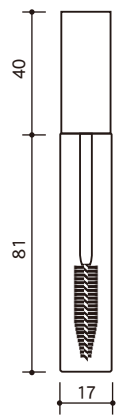

MASCARA

RM-03

RM-02

RM-01

RE-02

RM-05A

RM-06A

ダイヤルリップペン

マスカラ

※実物より約50%縮小しています。

品名	RM-03	RM-02	RM-01	RE-02	RM-05A	RM-06A	ダイアルリップペン
寸法mm	W 17.0	W 14.5	W 14.5	W 14.5	W 14.5	W 17.0	W 12.0
	D 17.0	D 14.5	D 14.5	D 14.5	D 14.5	D 17.0	D 12.0
	H 121.0	H 101.5	H 101.5	H 101.5	H 101.5	H 100.5	H 125.0
材質	PET	PET	PET	PET	PET	PET	PP