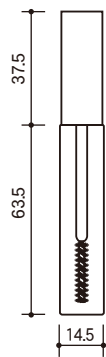

MASCARA

RM-03

RM-02

RM-01

RE-02

RM-05A

RM-06A

ダイヤルリップペン

マスカラ

※実物より約50%縮小しています。

品名	RM-03	RM-02	RM-01	RE-02	RM-05A	RM-06A	ダイアルリップペン
寸法mm	W 17.0	W 14.5	W 14.5	W 14.5	W 14.5	W 17.0	W 12.0
	D 17.0	D 14.5	D 14.5	D 14.5	D 14.5	D 17.0	D 12.0
	H 121.0	H 101.5	H 101.5	H 101.5	H 101.5	H 100.5	H 125.0
材質	PET	PET	PET	PET	PET	PET	PP