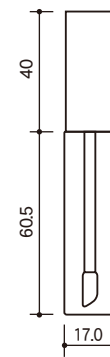

MASCARA

RM-03

RM-02

RM-01

RE-02

RM-05A

RM-06A

ダイヤルリップペン

マスカラ

※実物より約50%縮小しています。

品名	RM-03	RM-02	RM-01	RE-02	RM-05A	RM-06A	ダイアルリップペン
寸法mm	W 17.0	W 14.5	W 14.5	W 14.5	W 14.5	W 17.0	W 12.0
	D 17.0	D 14.5	D 14.5	D 14.5	D 14.5	D 17.0	D 12.0
	H 121.0	H 101.5	H 101.5	H 101.5	H 101.5	H 100.5	H 125.0
材質	PET	PET	PET	PET	PET	PET	PP