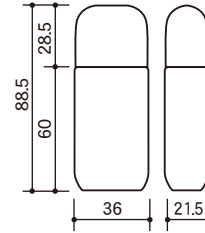

リキッドFD②

DFシリーズ

※実物より約40%縮小しています。

品名	DF-20PE	DF-30PE	DF-30(EV/PE)	DJ-30PE	FD-30PE
容量(目安)ml	20.0	30.0	30.0	30.0	30.0
寸法mm	W 37.2 D 21.4 H 73.5	W 36.0 D 20.8 H 88.5	W 36.0 D 20.8 H 88.5	W 36.0 D 21.5 H 88.5	W 36.0 D 20.8 H 109.9
材質	PE	PE	EV/PE	PE	PE

品名	DF-33(PE/EV/PE)	DF-35PE	NDF-キャップ	DF-キャップ
容量(目安)ml	33.0	35.0	-	-
寸法mm	W 36.0 D 22.6 H 88.5	W 37.2 D 21.4 H 97.1	W 35.0 D 20.2 H 28.5	W 35.0 D 20.2 H 28.5
材質	PE/EV/PE	PE	PP	PP

DF-共通中栓 (1.5φ)

材質：PE

DF-30EV専用中栓 (1.5φ)