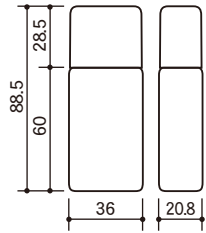

リキッドFD②

DFシリーズ

※実物より約40%縮小しています。

品名	DF-20PE	DF-30PE	DF-30(EV/PE)	DJ-30PE	FD-30PE
容量(目安)ml	20.0	30.0	30.0	30.0	30.0
寸法mm	W 37.2 D 21.4 H 73.5	W 36.0 D 20.8 H 88.5	W 36.0 D 20.8 H 88.5	W 36.0 D 21.5 H 88.5	W 36.0 D 20.8 H 109.9
材質	PE	PE	EV/PE	PE	PE

品名	DF-33(PE/EV/PE)	DF-35PE	NDF-キャップ	DF-キャップ
容量(目安)ml	33.0	35.0	-	-
寸法mm	W 36.0 D 22.6 H 88.5	W 37.2 D 21.4 H 97.1	W 35.0 D 20.2 H 28.5	W 35.0 D 20.2 H 28.5
材質	PE/EV/PE	PE	PP	PP

DF-共通中栓 (1.5φ)

材質：PE

DF-30EV専用中栓 (1.5φ)