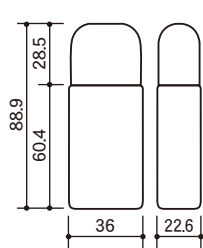

リキッドFD②

DFシリーズ

※実物より約40%縮小しています。

品名	DF-20PE	DF-30PE	DF-30(EV/PE)	DJ-30PE	FD-30PE
容量(目安)ml	20.0	30.0	30.0	30.0	30.0
寸法mm	W 37.2 D 21.4 H 73.5	W 36.0 D 20.8 H 88.5	W 36.0 D 20.8 H 88.5	W 36.0 D 21.5 H 88.5	W 36.0 D 20.8 H 109.9
材質	PE	PE	EV/PE	PE	PE

品名	DF-33(PE/EV/PE)	DF-35PE	NDF-キャップ	DF-キャップ
容量(目安)ml	33.0	35.0	-	-
寸法mm	W 36.0 D 22.6 H 88.5	W 37.2 D 21.4 H 97.1	W 35.0 D 20.2 H 28.5	W 35.0 D 20.2 H 28.5
材質	PE/EV/PE	PE	PP	PP

DF-共通中栓 (1.5φ)

材質：PE

DF-30EV専用中栓 (1.5φ)