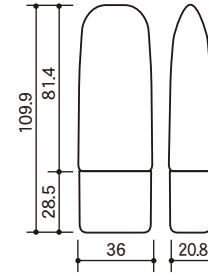

リキッドFD②

DFシリーズ

※実物より約40%縮小しています。

品名	DF-20PE	DF-30PE	DF-30(EV/PE)	DJ-30PE	FD-30PE
容量(目安)ml	20.0	30.0	30.0	30.0	30.0
寸法mm	W 37.2 D 21.4 H 73.5	W 36.0 D 20.8 H 88.5	W 36.0 D 20.8 H 88.5	W 36.0 D 21.5 H 88.5	W 36.0 D 20.8 H 109.9
材質	PE	PE	EV/PE	PE	PE

品名	DF-33(PE/EV/PE)	DF-35PE	NDF-キャップ	DF-キャップ
容量(目安)ml	33.0	35.0	-	-
寸法mm	W 36.0 D 22.6 H 88.5	W 37.2 D 21.4 H 97.1	W 35.0 D 20.2 H 28.5	W 35.0 D 20.2 H 28.5
材質	PE/EV/PE	PE	PP	PP

DF-共通中栓 (1.5φ)

材質：PE

DF-30EV専用中栓 (1.5φ)