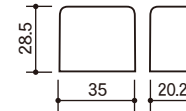

リキッドFD②

DFシリーズ

※実物より約40%縮小しています。

品名	DF-20PE	DF-30PE	DF-30(EV/PE)	DJ-30PE	FD-30PE
容量(目安)ml	20.0	30.0	30.0	30.0	30.0
寸法mm	W 37.2 D 21.4 H 73.5	W 36.0 D 20.8 H 88.5	W 36.0 D 20.8 H 88.5	W 36.0 D 21.5 H 88.5	W 36.0 D 20.8 H 109.9
材質	PE	PE	EV/PE	PE	PE

品名	DF-33(PE/EV/PE)	DF-35PE	NDF-キャップ	DF-キャップ
容量(目安)ml	33.0	35.0	-	-
寸法mm	W 36.0 D 22.6 H 88.5	W 37.2 D 21.4 H 97.1	W 35.0 D 20.2 H 28.5	W 35.0 D 20.2 H 28.5
材質	PE/EV/PE	PE	PP	PP

DF-共通中栓 (1.5φ)

材質：PE

DF-30EV専用中栓 (1.5φ)