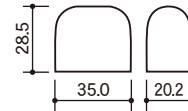

リキッドFD②

DFシリーズ

※実物より約40%縮小しています。

品名	DF-20PE	DF-30PE	DF-30(EV/PE)	DJ-30PE	FD-30PE
容量(目安)ml	20.0	30.0	30.0	30.0	30.0
寸法mm	W 37.2 D 21.4 H 73.5	W 36.0 D 20.8 H 88.5	W 36.0 D 20.8 H 88.5	W 36.0 D 21.5 H 88.5	W 36.0 D 20.8 H 109.9
材質	PE	PE	EV/PE	PE	PE

品名	DF-33(PE/EV/PE)	DF-35PE	NDF-キャップ	DF-キャップ
容量(目安)ml	33.0	35.0	-	-
寸法mm	W 36.0 D 22.6 H 88.5	W 37.2 D 21.4 H 97.1	W 35.0 D 20.2 H 28.5	W 35.0 D 20.2 H 28.5
材質	PE/EV/PE	PE	PP	PP

DF-共通中栓 (1.5φ)

材質：PE

DF-30EV専用中栓 (1.5φ)