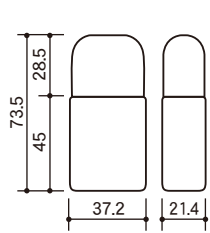

リキッドFD②

DFシリーズ

※実物より約40%縮小しています。

品名	DF-20PE	DF-30PE	DF-30(EV/PE)	DJ-30PE	FD-30PE
容量(目安)ml	20.0	30.0	30.0	30.0	30.0
寸法mm	W 37.2 D 21.4 H 73.5	W 36.0 D 20.8 H 88.5	W 36.0 D 20.8 H 88.5	W 36.0 D 21.5 H 88.5	W 36.0 D 20.8 H 109.9
材質	PE	PE	EV/PE	PE	PE

品名	DF-33(PE/EV/PE)	DF-35PE	NDF-キャップ	DF-キャップ
容量(目安)ml	33.0	35.0	-	-
寸法mm	W 36.0 D 22.6 H 88.5	W 37.2 D 21.4 H 97.1	W 35.0 D 20.2 H 28.5	W 35.0 D 20.2 H 28.5
材質	PE/EV/PE	PE	PP	PP

DF-共通中栓 (1.5φ)

材質：PE

DF-30EV専用中栓 (1.5φ)