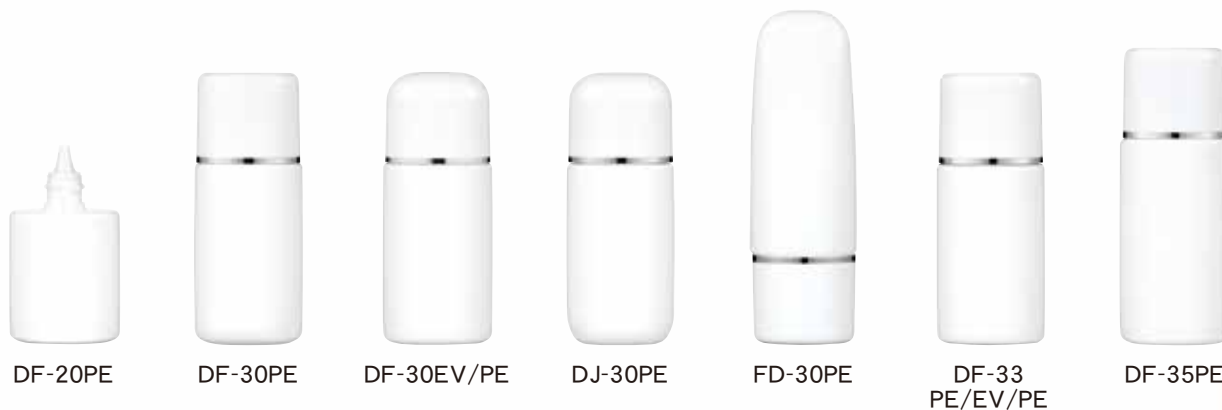

LIQUID FOUNDATION

DF-20PE

DF-30PE

DF-30EV/PE

DJ-30PE

FD-30PE

DF-33
PE/EV/PE

DF-35PE

リキッドFD②

DFシリーズ

※実物より約40%縮小しています。

品名	DF-20PE	DF-30PE	DF-30(EV/PE)	DJ-30PE	FD-30PE
容量(目安)ml	20.0	30.0	30.0	30.0	30.0
寸法mm	W 37.2 D 21.4 H 73.5	W 36.0 D 20.8 H 88.5	W 36.0 D 20.8 H 88.5	W 36.0 D 21.5 H 88.5	W 36.0 D 20.8 H 109.9
材質	PE	PE	EV/PE	PE	PE

品名	DF-33(PE/EV/PE)	DF-35PE	NDF-キャップ	DF-キャップ
容量(目安)ml	33.0	35.0	-	-
寸法mm	W 36.0 D 22.6 H 88.5	W 37.2 D 21.4 H 97.1	W 35.0 D 20.2 H 28.5	W 35.0 D 20.2 H 28.5
材質	PE/EV/PE	PE	PP	PP

DF-共通中栓 (1.5φ)

材質：PE

DF-30EV専用中栓 (1.5φ)