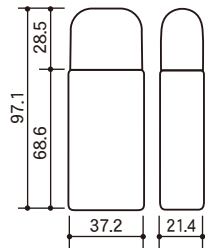

リキッドFD②

DFシリーズ

※実物より約40%縮小しています。

品名	DF-20PE	DF-30PE	DF-30(EV/PE)	DJ-30PE	FD-30PE
容量(目安)ml	20.0	30.0	30.0	30.0	30.0
寸法mm	W 37.2 D 21.4 H 73.5	W 36.0 D 20.8 H 88.5	W 36.0 D 20.8 H 88.5	W 36.0 D 21.5 H 88.5	W 36.0 D 20.8 H 109.9
材質	PE	PE	EV/PE	PE	PE

品名	DF-33(PE/EV/PE)	DF-35PE	NDF-キャップ	DF-キャップ
容量(目安)ml	33.0	35.0	-	-
寸法mm	W 36.0 D 22.6 H 88.5	W 37.2 D 21.4 H 97.1	W 35.0 D 20.2 H 28.5	W 35.0 D 20.2 H 28.5
材質	PE/EV/PE	PE	PP	PP

DF-共通中栓 (1.5φ)

材質：PE

DF-30EV専用中栓 (1.5φ)