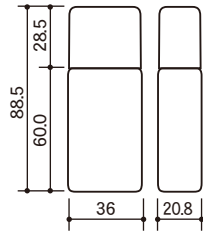

リキッドFD②

DFシリーズ

※実物より約40%縮小しています。

品名	DF-20PE	DF-30PE	DF-30(EV/PE)	DJ-30PE	FD-30PE
容量(目安)ml	20.0	30.0	30.0	30.0	30.0
寸法mm	W 37.2 D 21.4 H 73.5	W 36.0 D 20.8 H 88.5	W 36.0 D 20.8 H 88.5	W 36.0 D 21.5 H 88.5	W 36.0 D 20.8 H 109.9
材質	PE	PE	EV/PE	PE	PE

品名	DF-33(PE/EV/PE)	DF-35PE	NDF-キャップ	DF-キャップ
容量(目安)ml	33.0	35.0	-	-
寸法mm	W 36.0 D 22.6 H 88.5	W 37.2 D 21.4 H 97.1	W 35.0 D 20.2 H 28.5	W 35.0 D 20.2 H 28.5
材質	PE/EV/PE	PE	PP	PP

DF-共通中栓 (1.5φ)

材質：PE

DF-30EV専用中栓 (1.5φ)