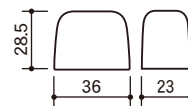

LIQUID FOUNDATION

リキッドFD①

NLFシリーズ

※実物より約40%縮小しています。

品名	NLF-20(PE/EV/PE)	NLF-30(PE/EV/PE)	NLF-35(PE/EV/PE)	NLF-40(PE/EV/PE)	NLF-50(PE/EV/PE)	NLF-60(PE/EV/PE)
容量(目安)ml	20.0	30.0	35.0	40.0	50.0	60.0
寸法mm	W 36.0 D 24.0 H 69.0	W 37.7 D 24.0 H 82.0	W 37.0 D 24.0 H 93.0	W 39.7 D 26.0 H 90.0	W 42.5 D 26.0 H 98.9	W 42.5 D 28.0 H 107.2
材質	PE/EV/PE	PE/EV/PE	PE/EV/PE	PE/EV/PE	PE/EV/PE	PE/EV/PE

品名	NLF-30PE	NLF-50PE	NLF-60PE	NLF-1パーツCAP(R)	NLF-1パーツCAP(F)	NLF-新型2パーツキャップ
容量(目安)ml	30.0	50.0	60.0	—	—	—
寸法mm	W 37.0 D 24.0 H 85.0	W 37.0 D 26.0 H 104.0	W 43.0 D 27.0 H 109.5	W 36.0 D 23.0 H 28.5	W 36.0 D 23.0 H 28.6	W 36.0 D 22.0 H 29.5
材質	PE	PE	PE	PP	PP	AS/PP