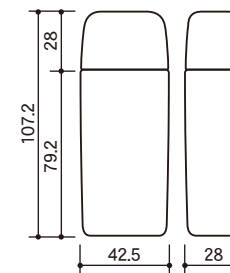

LIQUID FOUNDATION

リキッドFD①

NLFシリーズ

※実物より約40%縮小しています。

品名	NLF-20(PE/EV/PE)	NLF-30(PE/EV/PE)	NLF-35(PE/EV/PE)	NLF-40(PE/EV/PE)	NLF-50(PE/EV/PE)	NLF-60(PE/EV/PE)
容量(目安)ml	20.0	30.0	35.0	40.0	50.0	60.0
寸法mm	W 36.0 D 24.0 H 69.0	W 37.7 D 24.0 H 82.0	W 37.0 D 24.0 H 93.0	W 39.7 D 26.0 H 90.0	W 42.5 D 26.0 H 98.9	W 42.5 D 28.0 H 107.2
材質	PE/EV/PE	PE/EV/PE	PE/EV/PE	PE/EV/PE	PE/EV/PE	PE/EV/PE

品名	NLF-30PE	NLF-50PE	NLF-60PE	NLF-1パーツCAP(R)	NLF-1パーツCAP(F)	NLF-新型2パーツキャップ
容量(目安)ml	30.0	50.0	60.0	—	—	—
寸法mm	W 37.0 D 24.0 H 85.0	W 37.0 D 26.0 H 104.0	W 43.0 D 27.0 H 109.5	W 36.0 D 23.0 H 28.5	W 36.0 D 23.0 H 28.6	W 36.0 D 22.0 H 29.5
材質	PE	PE	PE	PP	PP	AS/PP