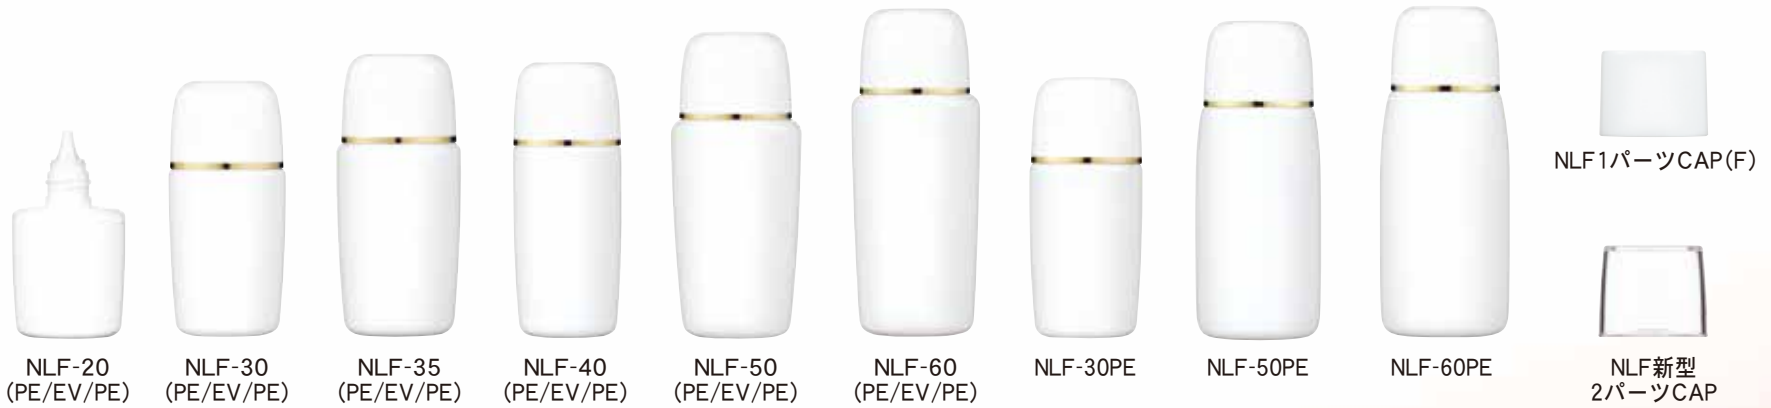

LIQUID FOUNDATION

リキッドFD①

NLFシリーズ

※実物より約40%縮小しています。

品名	NLF-20(PE/EV/PE)	NLF-30(PE/EV/PE)	NLF-35(PE/EV/PE)	NLF-40(PE/EV/PE)	NLF-50(PE/EV/PE)	NLF-60(PE/EV/PE)
容量(目安)ml	20.0	30.0	35.0	40.0	50.0	60.0
寸法mm	W 36.0 D 24.0 H 69.0	W 37.7 D 24.0 H 82.0	W 37.0 D 24.0 H 93.0	W 39.7 D 26.0 H 90.0	W 42.5 D 26.0 H 98.9	W 42.5 D 28.0 H 107.2
材質	PE/EV/PE	PE/EV/PE	PE/EV/PE	PE/EV/PE	PE/EV/PE	PE/EV/PE

品名	NLF-30PE	NLF-50PE	NLF-60PE	NLF-1パーツCAP(R)	NLF-1パーツCAP(F)	NLF-新型2パーツキャップ
容量(目安)ml	30.0	50.0	60.0	—	—	—
寸法mm	W 37.0 D 24.0 H 85.0	W 37.0 D 26.0 H 104.0	W 43.0 D 27.0 H 109.5	W 36.0 D 23.0 H 28.5	W 36.0 D 23.0 H 28.6	W 36.0 D 22.0 H 29.5
材質	PE	PE	PE	PP	PP	AS/PP

DF-共通中栓 (1.5φ)
材質: PE

※品名の数字は使用目安量です。現品にて充填・対内容物テストを行い、ご確認ください。
 ※一部規格・仕様等を変更する場合がありますのでご了承ください。
 ※付属品等につきましては担当営業にお尋ねください。

リキッドFD①

NLFシリーズ