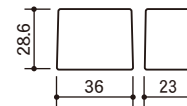

LIQUID FOUNDATION

リキッドFD①

NLFシリーズ

※実物より約40%縮小しています。

品名	NLF-20(PE/EV/PE)	NLF-30(PE/EV/PE)	NLF-35(PE/EV/PE)	NLF-40(PE/EV/PE)	NLF-50(PE/EV/PE)	NLF-60(PE/EV/PE)
容量(目安)ml	20.0	30.0	35.0	40.0	50.0	60.0
寸法mm	W 36.0 D 24.0 H 69.0	W 37.7 D 24.0 H 82.0	W 37.0 D 24.0 H 93.0	W 39.7 D 26.0 H 90.0	W 42.5 D 26.0 H 98.9	W 42.5 D 28.0 H 107.2
材質	PE/EV/PE	PE/EV/PE	PE/EV/PE	PE/EV/PE	PE/EV/PE	PE/EV/PE

品名	NLF-30PE	NLF-50PE	NLF-60PE	NLF-1パーツCAP(R)	NLF-1パーツCAP(F)	NLF-新型2パーツキャップ
容量(目安)ml	30.0	50.0	60.0	—	—	—
寸法mm	W 37.0 D 24.0 H 85.0	W 37.0 D 26.0 H 104.0	W 43.0 D 27.0 H 109.5	W 36.0 D 23.0 H 28.5	W 36.0 D 23.0 H 28.6	W 36.0 D 22.0 H 29.5
材質	PE	PE	PE	PP	PP	AS/PP