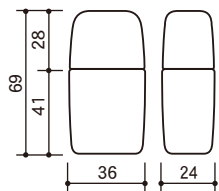

LIQUID FOUNDATION

リキッドFD①

NLFシリーズ

※実物より約40%縮小しています。

品名	NLF-20(PE/EV/PE)	NLF-30(PE/EV/PE)	NLF-35(PE/EV/PE)	NLF-40(PE/EV/PE)	NLF-50(PE/EV/PE)	NLF-60(PE/EV/PE)
容量(目安)ml	20.0	30.0	35.0	40.0	50.0	60.0
寸法mm	W 36.0 D 24.0 H 69.0	W 37.7 D 24.0 H 82.0	W 37.0 D 24.0 H 93.0	W 39.7 D 26.0 H 90.0	W 42.5 D 26.0 H 98.9	W 42.5 D 28.0 H 107.2
材質	PE/EV/PE	PE/EV/PE	PE/EV/PE	PE/EV/PE	PE/EV/PE	PE/EV/PE

品名	NLF-30PE	NLF-50PE	NLF-60PE	NLF-1パーツCAP(R)	NLF-1パーツCAP(F)	NLF-新型2パーツキャップ
容量(目安)ml	30.0	50.0	60.0	—	—	—
寸法mm	W 37.0 D 24.0 H 85.0	W 37.0 D 26.0 H 104.0	W 43.0 D 27.0 H 109.5	W 36.0 D 23.0 H 28.5	W 36.0 D 23.0 H 28.6	W 36.0 D 22.0 H 29.5
材質	PE	PE	PE	PP	PP	AS/PP