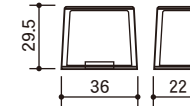

LIQUID FOUNDATION

リキッドFD①

NLFシリーズ

※実物より約40%縮小しています。

品名	NLF-20(PE/EV/PE)	NLF-30(PE/EV/PE)	NLF-35(PE/EV/PE)	NLF-40(PE/EV/PE)	NLF-50(PE/EV/PE)	NLF-60(PE/EV/PE)
容量(目安)ml	20.0	30.0	35.0	40.0	50.0	60.0
寸法mm	W 36.0 D 24.0 H 69.0	W 37.7 D 24.0 H 82.0	W 37.0 D 24.0 H 93.0	W 39.7 D 26.0 H 90.0	W 42.5 D 26.0 H 98.9	W 42.5 D 28.0 H 107.2
材質	PE/EV/PE	PE/EV/PE	PE/EV/PE	PE/EV/PE	PE/EV/PE	PE/EV/PE

品名	NLF-30PE	NLF-50PE	NLF-60PE	NLF-1パーツCAP(R)	NLF-1パーツCAP(F)	NLF-新型2パーツキャップ
容量(目安)ml	30.0	50.0	60.0	—	—	—
寸法mm	W 37.0 D 24.0 H 85.0	W 37.0 D 26.0 H 104.0	W 43.0 D 27.0 H 109.5	W 36.0 D 23.0 H 28.5	W 36.0 D 23.0 H 28.6	W 36.0 D 22.0 H 29.5
材質	PE	PE	PE	PP	PP	AS/PP