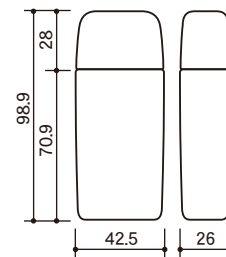

LIQUID FOUNDATION

リキッドFD①

NLFシリーズ

※実物より約40%縮小しています。

品名	NLF-20(PE/EV/PE)	NLF-30(PE/EV/PE)	NLF-35(PE/EV/PE)	NLF-40(PE/EV/PE)	NLF-50(PE/EV/PE)	NLF-60(PE/EV/PE)
容量(目安)ml	20.0	30.0	35.0	40.0	50.0	60.0
寸法mm	W 36.0 D 24.0 H 69.0	W 37.7 D 24.0 H 82.0	W 37.0 D 24.0 H 93.0	W 39.7 D 26.0 H 90.0	W 42.5 D 26.0 H 98.9	W 42.5 D 28.0 H 107.2
材質	PE/EV/PE	PE/EV/PE	PE/EV/PE	PE/EV/PE	PE/EV/PE	PE/EV/PE

品名	NLF-30PE	NLF-50PE	NLF-60PE	NLF-1パーツCAP(R)	NLF-1パーツCAP(F)	NLF-新型2パーツキャップ
容量(目安)ml	30.0	50.0	60.0	—	—	—
寸法mm	W 37.0 D 24.0 H 85.0	W 37.0 D 26.0 H 104.0	W 43.0 D 27.0 H 109.5	W 36.0 D 23.0 H 28.5	W 36.0 D 23.0 H 28.6	W 36.0 D 22.0 H 29.5
材質	PE	PE	PE	PP	PP	AS/PP