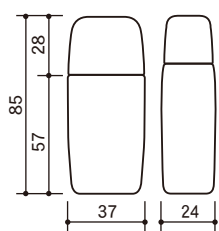

LIQUID FOUNDATION

リキッドFD①

NLFシリーズ

※実物より約40%縮小しています。

品名	NLF-20(PE/EV/PE)	NLF-30(PE/EV/PE)	NLF-35(PE/EV/PE)	NLF-40(PE/EV/PE)	NLF-50(PE/EV/PE)	NLF-60(PE/EV/PE)
容量(目安)ml	20.0	30.0	35.0	40.0	50.0	60.0
寸法mm	W 36.0 D 24.0 H 69.0	W 37.7 D 24.0 H 82.0	W 37.0 D 24.0 H 93.0	W 39.7 D 26.0 H 90.0	W 42.5 D 26.0 H 98.9	W 42.5 D 28.0 H 107.2
材質	PE/EV/PE	PE/EV/PE	PE/EV/PE	PE/EV/PE	PE/EV/PE	PE/EV/PE

品名	NLF-30PE	NLF-50PE	NLF-60PE	NLF-1パーツCAP(R)	NLF-1パーツCAP(F)	NLF-新型2パーツキャップ
容量(目安)ml	30.0	50.0	60.0	—	—	—
寸法mm	W 37.0 D 24.0 H 85.0	W 37.0 D 26.0 H 104.0	W 43.0 D 27.0 H 109.5	W 36.0 D 23.0 H 28.5	W 36.0 D 23.0 H 28.6	W 36.0 D 22.0 H 29.5
材質	PE	PE	PE	PP	PP	AS/PP