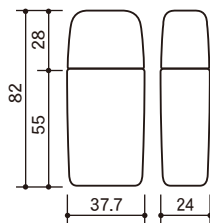

LIQUID FOUNDATION

リキッドFD①

NLFシリーズ

※実物より約40%縮小しています。

品名	NLF-20(PE/EV/PE)	NLF-30(PE/EV/PE)	NLF-35(PE/EV/PE)	NLF-40(PE/EV/PE)	NLF-50(PE/EV/PE)	NLF-60(PE/EV/PE)
容量(目安)ml	20.0	30.0	35.0	40.0	50.0	60.0
寸法mm	W 36.0 D 24.0 H 69.0	W 37.7 D 24.0 H 82.0	W 37.0 D 24.0 H 93.0	W 39.7 D 26.0 H 90.0	W 42.5 D 26.0 H 98.9	W 42.5 D 28.0 H 107.2
材質	PE/EV/PE	PE/EV/PE	PE/EV/PE	PE/EV/PE	PE/EV/PE	PE/EV/PE

品名	NLF-30PE	NLF-50PE	NLF-60PE	NLF-1パーツCAP(R)	NLF-1パーツCAP(F)	NLF-新型2パーツキャップ
容量(目安)ml	30.0	50.0	60.0	—	—	—
寸法mm	W 37.0 D 24.0 H 85.0	W 37.0 D 26.0 H 104.0	W 43.0 D 27.0 H 109.5	W 36.0 D 23.0 H 28.5	W 36.0 D 23.0 H 28.6	W 36.0 D 22.0 H 29.5
材質	PE	PE	PE	PP	PP	AS/PP