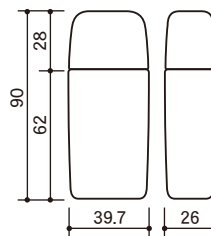

LIQUID FOUNDATION

リキッドFD①

NLFシリーズ

※実物より約40%縮小しています。

品名	NLF-20(PE/EV/PE)	NLF-30(PE/EV/PE)	NLF-35(PE/EV/PE)	NLF-40(PE/EV/PE)	NLF-50(PE/EV/PE)	NLF-60(PE/EV/PE)
容量(目安)ml	20.0	30.0	35.0	40.0	50.0	60.0
寸法mm	W 36.0 D 24.0 H 69.0	W 37.7 D 24.0 H 82.0	W 37.0 D 24.0 H 93.0	W 39.7 D 26.0 H 90.0	W 42.5 D 26.0 H 98.9	W 42.5 D 28.0 H 107.2
材質	PE/EV/PE	PE/EV/PE	PE/EV/PE	PE/EV/PE	PE/EV/PE	PE/EV/PE

品名	NLF-30PE	NLF-50PE	NLF-60PE	NLF-1パーツCAP(R)	NLF-1パーツCAP(F)	NLF-新型2パーツキャップ
容量(目安)ml	30.0	50.0	60.0	—	—	—
寸法mm	W 37.0 D 24.0 H 85.0	W 37.0 D 26.0 H 104.0	W 43.0 D 27.0 H 109.5	W 36.0 D 23.0 H 28.5	W 36.0 D 23.0 H 28.6	W 36.0 D 22.0 H 29.5
材質	PE	PE	PE	PP	PP	AS/PP