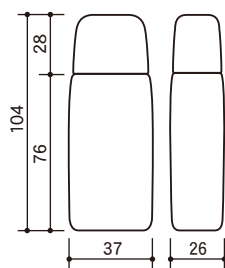

LIQUID FOUNDATION

リキッドFD①

NLFシリーズ

※実物より約40%縮小しています。

品名	NLF-20(PE/EV/PE)	NLF-30(PE/EV/PE)	NLF-35(PE/EV/PE)	NLF-40(PE/EV/PE)	NLF-50(PE/EV/PE)	NLF-60(PE/EV/PE)
容量(目安)ml	20.0	30.0	35.0	40.0	50.0	60.0
寸法mm	W 36.0 D 24.0 H 69.0	W 37.7 D 24.0 H 82.0	W 37.0 D 24.0 H 93.0	W 39.7 D 26.0 H 90.0	W 42.5 D 26.0 H 98.9	W 42.5 D 28.0 H 107.2
材質	PE/EV/PE	PE/EV/PE	PE/EV/PE	PE/EV/PE	PE/EV/PE	PE/EV/PE

品名	NLF-30PE	NLF-50PE	NLF-60PE	NLF-1パーツCAP(R)	NLF-1パーツCAP(F)	NLF-新型2パーツキャップ
容量(目安)ml	30.0	50.0	60.0	—	—	—
寸法mm	W 37.0 D 24.0 H 85.0	W 37.0 D 26.0 H 104.0	W 43.0 D 27.0 H 109.5	W 36.0 D 23.0 H 28.5	W 36.0 D 23.0 H 28.6	W 36.0 D 22.0 H 29.5
材質	PE	PE	PE	PP	PP	AS/PP