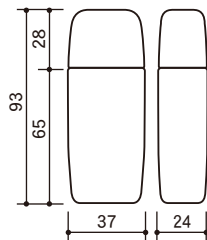

LIQUID FOUNDATION

リキッドFD①

NLFシリーズ

※実物より約40%縮小しています。

品名	NLF-20(PE/EV/PE)	NLF-30(PE/EV/PE)	NLF-35(PE/EV/PE)	NLF-40(PE/EV/PE)	NLF-50(PE/EV/PE)	NLF-60(PE/EV/PE)
容量(目安)ml	20.0	30.0	35.0	40.0	50.0	60.0
寸法mm	W 36.0 D 24.0 H 69.0	W 37.7 D 24.0 H 82.0	W 37.0 D 24.0 H 93.0	W 39.7 D 26.0 H 90.0	W 42.5 D 26.0 H 98.9	W 42.5 D 28.0 H 107.2
材質	PE/EV/PE	PE/EV/PE	PE/EV/PE	PE/EV/PE	PE/EV/PE	PE/EV/PE

品名	NLF-30PE	NLF-50PE	NLF-60PE	NLF-1パーツCAP(R)	NLF-1パーツCAP(F)	NLF-新型2パーツキャップ
容量(目安)ml	30.0	50.0	60.0	—	—	—
寸法mm	W 37.0 D 24.0 H 85.0	W 37.0 D 26.0 H 104.0	W 43.0 D 27.0 H 109.5	W 36.0 D 23.0 H 28.5	W 36.0 D 23.0 H 28.6	W 36.0 D 22.0 H 29.5
材質	PE	PE	PE	PP	PP	AS/PP