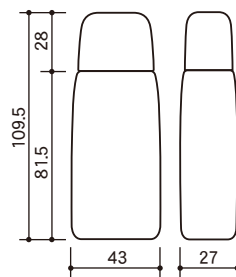

LIQUID FOUNDATION

リキッドFD①

NLFシリーズ

※実物より約40%縮小しています。

品名	NLF-20(PE/EV/PE)	NLF-30(PE/EV/PE)	NLF-35(PE/EV/PE)	NLF-40(PE/EV/PE)	NLF-50(PE/EV/PE)	NLF-60(PE/EV/PE)
容量(目安)ml	20.0	30.0	35.0	40.0	50.0	60.0
寸法mm	W 36.0 D 24.0 H 69.0	W 37.7 D 24.0 H 82.0	W 37.0 D 24.0 H 93.0	W 39.7 D 26.0 H 90.0	W 42.5 D 26.0 H 98.9	W 42.5 D 28.0 H 107.2
材質	PE/EV/PE	PE/EV/PE	PE/EV/PE	PE/EV/PE	PE/EV/PE	PE/EV/PE

品名	NLF-30PE	NLF-50PE	NLF-60PE	NLF-1パーツCAP(R)	NLF-1パーツCAP(F)	NLF-新型2パーツキャップ
容量(目安)ml	30.0	50.0	60.0	—	—	—
寸法mm	W 37.0 D 24.0 H 85.0	W 37.0 D 26.0 H 104.0	W 43.0 D 27.0 H 109.5	W 36.0 D 23.0 H 28.5	W 36.0 D 23.0 H 28.6	W 36.0 D 22.0 H 29.5
材質	PE	PE	PE	PP	PP	AS/PP