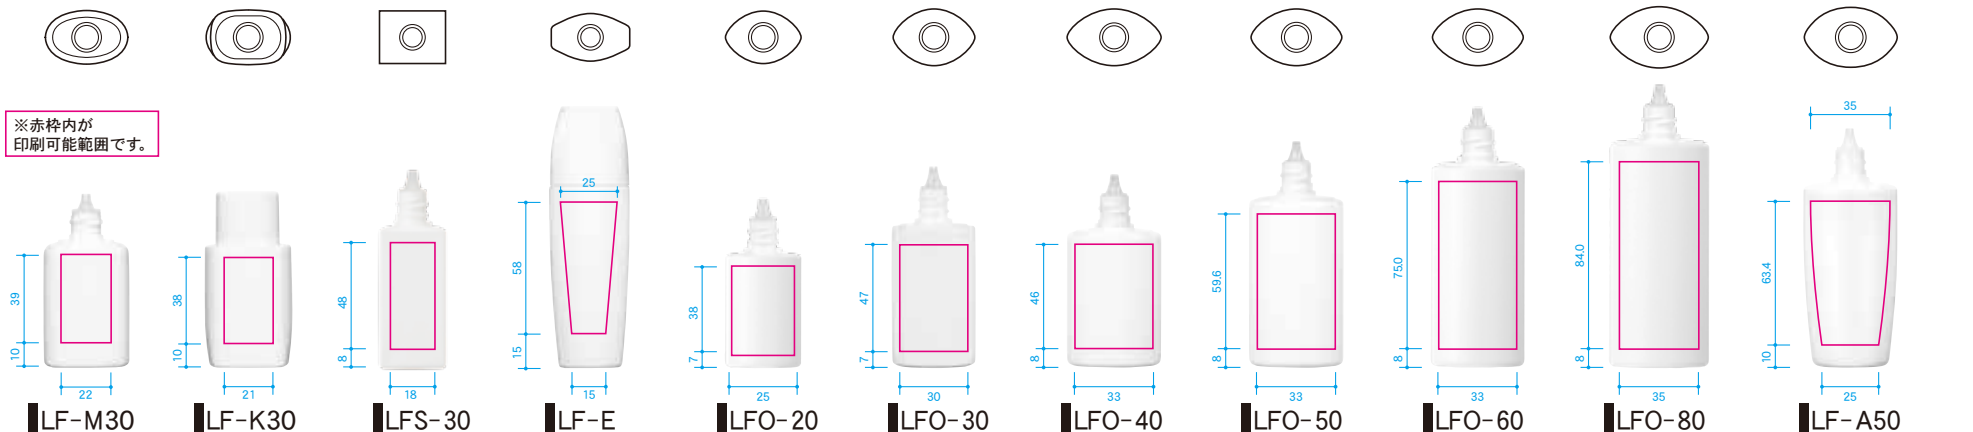

アイシャドウコンパクト

PDES

PDHI-M

PDHI-S

リキッド ファンデーション

リキッドファンデーション&コンパクト

※実物より約40%縮小しています。

リキッドファンデーションシリーズは、リキッドファンデーション用のボトルの他、コンパクトなどの化粧雑貨を揃えています。イメージカットはあくまでデザインの一例です。用途に合わせて様々なニーズにお応えします。デザインの無断複製及び無断転載は固くお断りします。

品名	LF-M30	LF-K30	LFS-30	LF-E	LFO-20	LFO-30	LFO-40	LFO-50	LFO-60	LFO-80	LF-A50
容量(OF)ml	35.0	36.0	35.5	35.0	25.4	35.5	45.5	56.0	66.8	88.0	58.5
寸法mm	W 38.0 D 24.0 H 68.5	W 38.0 D 24.0 H 67.0	W 29.1 D 23.2 H 77.3	W 35.5 D 21.5 H 97.2	W 34.0 D 23.0 H 66.3	W 36.0 D 25.0 H 76.5	W 42.0 D 27.6 H 76.0	W 42.0 D 27.6 H 90.7	W 42.0 D 27.6 H 106.0	W 44.8 D 29.5 H 120.0	W 42.0 D 27.6 H 96.7
材質	EVOH/HDPE	EVOH/HDPE	HDPE/EVOH/HDPE	HDPE/EVOH/HDPE	HDPE/EVOH/HDPE	HDPE/EVOH/HDPE	HDPE/EVOH/HDPE	HDPE/EVOH/HDPE	HDPE/EVOH/HDPE	HDPE/EVOH/HDPE	HDPE/EVOH/HDPE
中栓	LF-M・K共通2φ	LF-M・K共通2φ	LF-E・O・A共通1.8φ	LF-E・O・A共通1.8φ	LF-E・O・A共通1.8φ	LF-E・O・A共通1.8φ	LF-E・O・A共通1.8φ	LF-E・O・A共通1.8φ	LF-E・O・A共通1.8φ	LF-E・O・A共通1.8φ	LF-E・O・A共通1.8φ
主な適合キャップ	LF-W LFシングル	LF-W LFシングル	専用付属cap	専用付属cap	専用付属cap	専用付属cap	専用付属cap	専用付属cap	専用付属cap	専用付属cap	専用付属cap

※LF-O 20ml・80mlは1パーツcap仕様のみとなります。

品名	チークカラー コンパクト	アイシャドウ コンパクト	PDES	PDHI-S	PDHI-M
容量(OF)ml	—	—	58.7	74.2	116.0
寸法mm	W 61.9 D 12.0 H 71.3	W 61.9 D 12.0 H 71.3	W 68.0 D 68.0 H 29.0(キャップ込み)	W 75.9 D 75.9 H 29.2(キャップ込み)	W 73.6 D 73.6 H 43.6(キャップ込み)
材質	フタAS ケースABS	フタAS ケースABS	AS	フタABS ケースAS	フタABS ケースAS
主な適合キャップ			専用付属cap	専用付属cap	専用付属cap