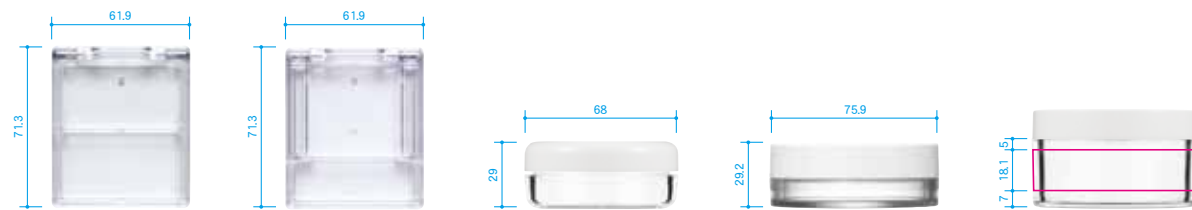

アイシャドウコンパクト

PDES

PDHI-M

PDHI-S

リキッド ファンデーション

リキッドファンデーション&コンパクト

※実物より約40%縮小しています。

リキッドファンデーションシリーズは、リキッドファンデーション用のボトルの他、コンパクトなどの化粧雑貨を揃えています。イメージカットはあくまでデザインの一例です。用途に合わせて様々なニーズにお応えします。デザインの無断複製及び無断転載は固くお断りします。

品名	LF-M30	LF-K30	LFS-30	LF-E	LFO-20	LFO-30	LFO-40	LFO-50	LFO-60	LFO-80	LF-A50
容量(OF)ml	35.0	36.0	35.5	35.0	25.4	35.5	45.5	56.0	66.8	88.0	58.5
寸法mm	W 38.0 D 24.0 H 68.5	W 38.0 D 24.0 H 67.0	W 29.1 D 23.2 H 77.3	W 35.5 D 21.5 H 97.2	W 34.0 D 23.0 H 66.3	W 36.0 D 25.0 H 76.5	W 42.0 D 27.6 H 76.0	W 42.0 D 27.6 H 90.7	W 42.0 D 27.6 H 106.0	W 44.8 D 29.5 H 120.0	W 42.0 D 27.6 H 96.7
材質	EVOH/HDPE	EVOH/HDPE	HDPE/EVOH/HDPE	HDPE/EVOH/HDPE	HDPE/EVOH/HDPE	HDPE/EVOH/HDPE	HDPE/EVOH/HDPE	HDPE/EVOH/HDPE	HDPE/EVOH/HDPE	HDPE/EVOH/HDPE	HDPE/EVOH/HDPE
中栓	LF-M・K共通2φ	LF-M・K共通2φ	LF-E・O・A共通1.8φ	LF-E・O・A共通1.8φ	LF-E・O・A共通1.8φ	LF-E・O・A共通1.8φ	LF-E・O・A共通1.8φ	LF-E・O・A共通1.8φ	LF-E・O・A共通1.8φ	LF-E・O・A共通1.8φ	LF-E・O・A共通1.8φ
主な適合キャップ	LF-W LFシングル	LF-W LFシングル	専用付属cap	専用付属cap	専用付属cap	専用付属cap	専用付属cap	専用付属cap	専用付属cap	専用付属cap	専用付属cap

※LF-O 20ml・80mlは1パーツcap仕様のみとなります。

品名	チークカラー コンパクト	アイシャドウ コンパクト	PDES	PDHI-S	PDHI-M
容量(OF)ml	—	—	58.7	74.2	116.0
寸法mm	W 61.9 D 12.0 H 71.3	W 61.9 D 12.0 H 71.3	W 68.0 D 68.0 H 29.0(キャップ込み)	W 75.9 D 75.9 H 29.2(キャップ込み)	W 73.6 D 73.6 H 43.6(キャップ込み)
材質	フタAS ケースABS	フタAS ケースABS	AS	フタABS ケースAS	フタABS ケースAS
主な適合キャップ			専用付属cap	専用付属cap	専用付属cap