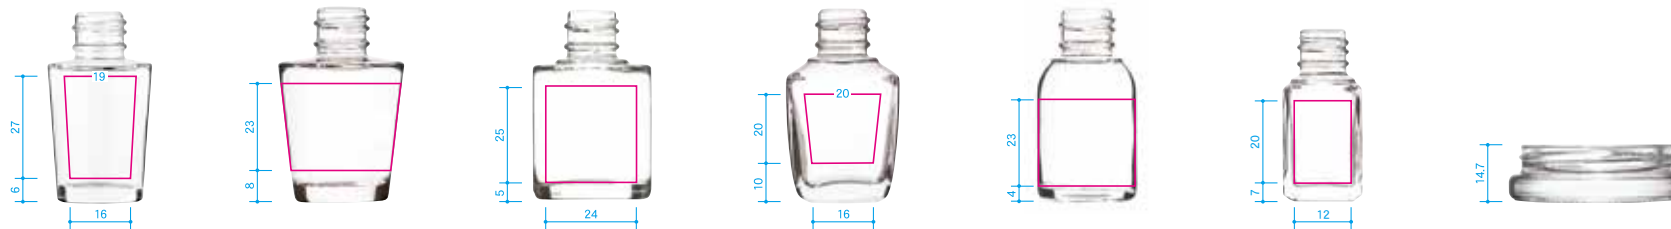

M-SN 8.5ml

M-SSN 12ml

M-AS 10ml

M-CS 10ml

M-RS 10ml

キャリー 6ml

DLリップピン

M

マニキュアシリーズ

※実物より約60%縮小しています。

刷毛付きの商品について個性的なアピールができるデザインを取り揃えています。正円断面を中心に、シャープからラウンドまで幅広いデザインイメージを展開しています。イメージカットはあくまでデザインの一例です。用途に合わせて様々なニーズにお応えします。デザインの無断複製及び無断転載は固くお断りします。

※赤枠内が印刷可能範囲です。

品名	M-SN 8.5ml	M-SSN 12ml	M-AS 10ml	M-CS 10ml	M-RS 10ml	キャリー6ml	DLリップピン
容量(OP)ml	8.5	15.0	11.7	12.0	12.0	7.5	7.0
寸法mm	W 28.0	W 33.0	W 31.5	W 30.0	W 26.0	W 20.7	W 47.0
	D 19.0	D 33.0	D 22.0	D 23.0	D 26.0	D 20.7	D 47.0
	H 50.7	H 50.7	H 50.0	H 50.7	H 50.7	H 45.3	H 14.7
材質	ガラス	ガラス	ガラス	ガラス	ガラス	ガラス	ガラス
主な適合キャップ	① ②	① ②	① ②	① ②	① ②	③	④

■Mシリーズ適合キャップ

※Mシリーズのハケには、丸ハケ、平ハケがあります。

※ホットスタンプ等、デザインによって多少印刷範囲が狭くなる場合がありますので、詳しくは担当営業にお尋ねください。
 ※このページは実物より約50%縮小しています、他のページと縮小率が異なりますのでご注意ください。

M
マニキュアシリーズ