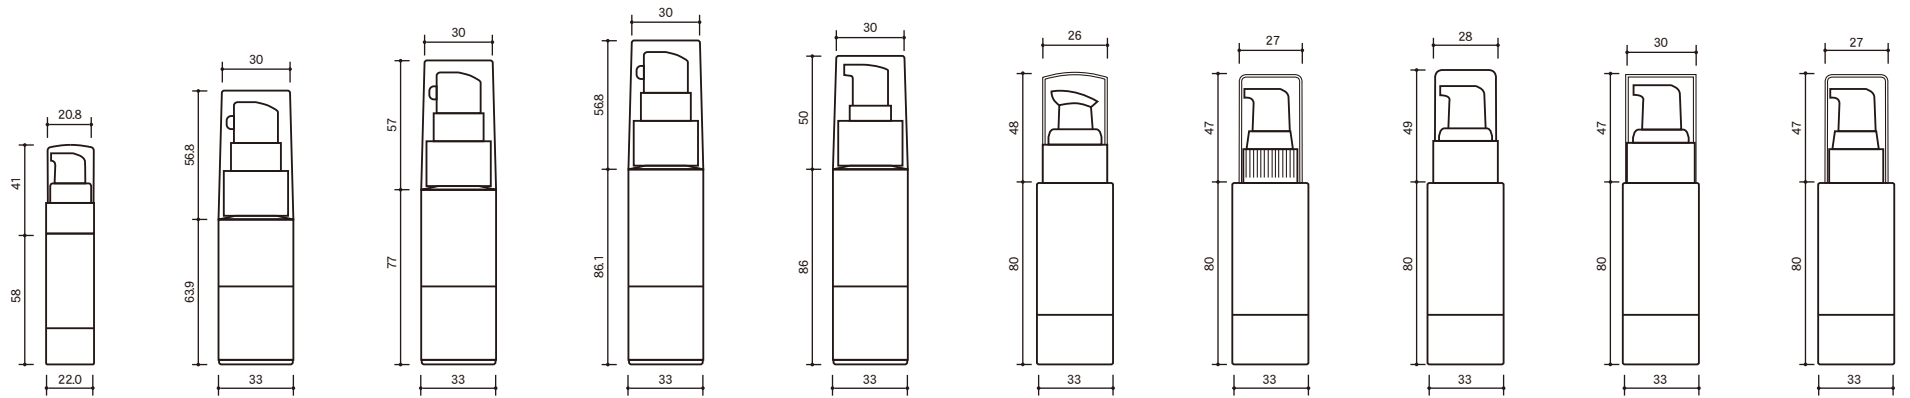

MI-30
Z-200-945ポンプ

MI-30
Z-200-946ポンプ

MI-30
Z-200-947ポンプ

MI-30
Z-200-9金冠
スリ短ポンプ

MI-30
AP-M金冠
JD-SオーバーCAP

エアレス容器 ②

MIシリーズ

※実物より約40%縮小しています。

品名	MI-10	MI-15 シャットオフ底板タイプ	MI-25 シャットオフ底板タイプ	MI-30 シャットオフ底板タイプ	MI-30 シャットオフ底板タイプ	MI-30	MI-30	MI-30	MI-30	MI-30
容量(目安)mℓ	10.0	15.0	25.0	30.0	30.0	30.0	30.0	30.0	30.0	30.0
寸法mm	W 30.5	W 28.0	W 33.0	W 28.0	W 33.0	W 28.0	W 28.0	W 26.0	W 29.0	W 27.0
	D 30.5	D 28.0	D 33.0	D 28.0	D 33.0	D 28.0	D 28.0	D 26.0	D 29.0	D 27.0
	H 99.0	H 128.0	H 134.0	H 128.0	H 136.0	H 128.0	H 127.0	H 129.0	H 127.0	H 127.0
材質	PP	PP	PP	PP	PP	PP	PP	PP	PP	PP
	Z-100-105ポンプ	-	Z-150-C013ポンプ	-	Z-200-28ポンプ	Z-200-942ポンプ	Z-200-944ポンプ	Z-200-945ポンプ	Z-200-946ポンプ	Z-200-947ポンプ

品名	MI-30	MI-30
容量(目安)mℓ	30.0	30.0
寸法mm	W 27.0	W 27.0
	D 27.0	D 27.0
	H 129.0	H 129.0
材質	PP	PP
	Z-200-9金冠 ス短ポンプ	AP-M金冠 J.Sオーバー-CAP

※品名の数字は使用目安量です。現品にて充填・対内容物テストを行い、ご確認ください。
 ※一部規格・仕様等を変更する場合がありますのでご了承ください。
 ※付属品等につきましては担当営業にお尋ねください。