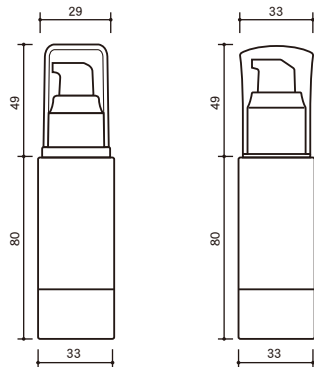

MI-30
Z-200-945ポンプ

MI-30
Z-200-946ポンプ

MI-30
Z-200-947ポンプ

MI-30
Z-200-9金冠
スリ短ポンプ

MI-30
AP-M金冠
JD-SオーバーCAP

エアレス容器 ②

MIシリーズ

※実物より約40%縮小しています。

品名	MI-10	MI-15 シャットオフ底板タイプ	MI-25 シャットオフ底板タイプ	MI-30 シャットオフ底板タイプ	MI-30 シャットオフ底板タイプ	MI-30	MI-30	MI-30	MI-30	MI-30
容量(目安)mℓ	10.0	15.0	25.0	30.0	30.0	30.0	30.0	30.0	30.0	30.0
寸法mm	W 30.5	W 28.0	W 33.0	W 28.0	W 33.0	W 28.0	W 28.0	W 26.0	W 29.0	W 27.0
	D 30.5	D 28.0	D 33.0	D 28.0	D 33.0	D 28.0	D 28.0	D 26.0	D 29.0	D 27.0
	H 99.0	H 128.0	H 134.0	H 128.0	H 136.0	H 128.0	H 127.0	H 129.0	H 127.0	H 127.0
材質	PP	PP	PP	PP	PP	PP	PP	PP	PP	PP
	Z-100-105ポンプ	-	Z-150-C013ポンプ	-	Z-200-28ポンプ	Z-200-942ポンプ	Z-200-944ポンプ	Z-200-945ポンプ	Z-200-946ポンプ	Z-200-947ポンプ

品名	MI-30	MI-30
容量(目安)mℓ	30.0	30.0
寸法mm	W 27.0	W 27.0
	D 27.0	D 27.0
	H 129.0	H 129.0
材質	PP	PP
	Z-200-9金冠 ス短ポンプ	AP-M金冠 J.Sオーバー-CAP

※品名の数字は使用目安量です。現品にて充填・対内容物テストを行い、ご確認ください。
 ※一部規格・仕様等を変更する場合がありますのでご了承ください。
 ※付属品等につきましては担当営業にお尋ねください。