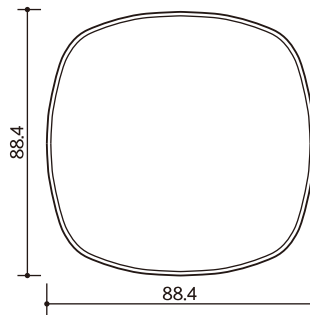

P丸sc

丸小sc

M丸sc

角小sc

P角sc

Ssc

M角sc

COsc

縦型ソープケース丸 ASM

# 石けんケース②

**P丸sc**  
W56.5×D26.0×H56.5

**丸小sc**  
W71.0×D31.0×H71.0

**M丸sc**  
W80.5×D37.5×H80.5

**角小sc**  
W49.0×D27.0×H49.0

**P角sc**  
W53.0×D26.0×H53.0

**Ssc**  
W88.4×D37.0×H88.4

**M角sc**  
W82.0×D38.0×H82.0

**COsc**  
W98.0×D54.0×H72.0

**縦型ソーブケース丸ASM**  
W79.0×D41.0×H79.1