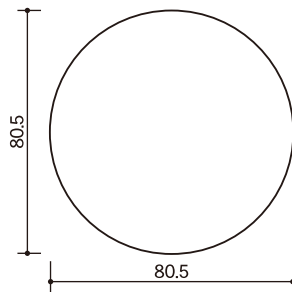

P丸sc

丸小sc

M丸sc

角小sc

P角sc

Ssc

M角sc

COsc

縦型ソープケース丸 ASM

# 石けんケース②

**P丸sc**  
W56.5×D26.0×H56.5

**丸小sc**  
W71.0×D31.0×H71.0

**M丸sc**  
W80.5×D37.5×H80.5

**角小sc**  
W49.0×D27.0×H49.0

**P角sc**  
W53.0×D26.0×H53.0

**Ssc**  
W88.4×D37.0×H88.4

**M角sc**  
W82.0×D38.0×H82.0

**COsc**  
W98.0×D54.0×H72.0

**縦型ソーブケース丸ASM**  
W79.0×D41.0×H79.1