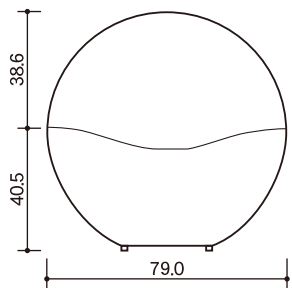

# 石けんケース②

**P丸sc**  
W56.5×D26.0×H56.5

**丸小sc**  
W71.0×D31.0×H71.0

**M丸sc**  
W80.5×D37.5×H80.5

**角小sc**  
W49.0×D27.0×H49.0

**P角sc**  
W53.0×D26.0×H53.0

**Ssc**  
W88.4×D37.0×H88.4

**M角sc**  
W82.0×D38.0×H82.0

**COsc**  
W98.0×D54.0×H72.0

**縦型ソーブケース丸ASM**  
W79.0×D41.0×H79.1