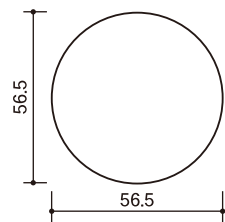

P丸sc

丸小sc

M丸sc

角小sc

P角sc

Ssc

M角sc

COsc

縦型ソープケース丸 ASM

# 石けんケース②

**P丸sc**  
W56.5×D26.0×H56.5

**丸小sc**  
W71.0×D31.0×H71.0

**M丸sc**  
W80.5×D37.5×H80.5

**角小sc**  
W49.0×D27.0×H49.0

**P角sc**  
W53.0×D26.0×H53.0

**Ssc**  
W88.4×D37.0×H88.4

**M角sc**  
W82.0×D38.0×H82.0

**COsc**  
W98.0×D54.0×H72.0

**縦型ソーブケース丸ASM**  
W79.0×D41.0×H79.1