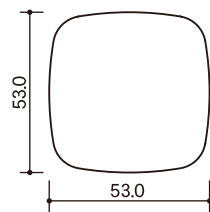

縦型ソープケース丸 ASM

# 石けんケース②

**P丸sc**  
W56.5×D26.0×H56.5

**丸小sc**  
W71.0×D31.0×H71.0

**M丸sc**  
W80.5×D37.5×H80.5

**角小sc**  
W49.0×D27.0×H49.0

**P角sc**  
W53.0×D26.0×H53.0

**Ssc**  
W88.4×D37.0×H88.4

**M角sc**  
W82.0×D38.0×H82.0

**COsc**  
W98.0×D54.0×H72.0

**縦型ソーブケース丸ASM**  
W79.0×D41.0×H79.1