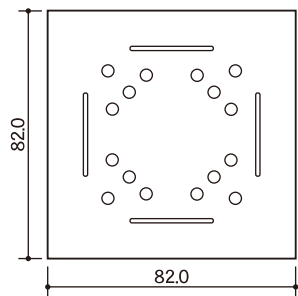

P丸sc

丸小sc

M丸sc

角小sc

P角sc

Ssc

M角sc

COsc

# 石けんケース②

**P丸sc**  
W56.5×D26.0×H56.5

**丸小sc**  
W71.0×D31.0×H71.0

**M丸sc**  
W80.5×D37.5×H80.5

**角小sc**  
W49.0×D27.0×H49.0

**P角sc**  
W53.0×D26.0×H53.0

**Ssc**  
W88.4×D37.0×H88.4

**M角sc**  
W82.0×D38.0×H82.0

**COsc**  
W98.0×D54.0×H72.0

**縦型ソーブケース丸ASM**  
W79.0×D41.0×H79.1