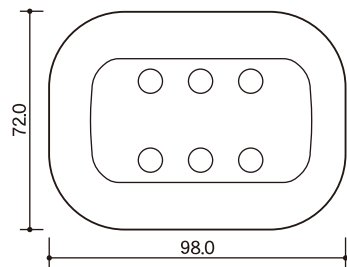

# 石けんケース②

**P丸sc**  
W56.5×D26.0×H56.5

**丸小sc**  
W71.0×D31.0×H71.0

**M丸sc**  
W80.5×D37.5×H80.5

**角小sc**  
W49.0×D27.0×H49.0

**P角sc**  
W53.0×D26.0×H53.0

**Ssc**  
W88.4×D37.0×H88.4

**M角sc**  
W82.0×D38.0×H82.0

**COsc**  
W98.0×D54.0×H72.0

**縦型ソーブケース丸ASM**  
W79.0×D41.0×H79.1