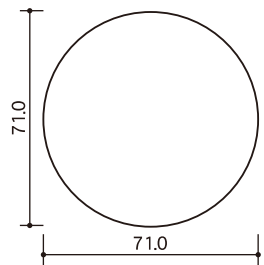

P丸sc

丸小sc

M丸sc

角小sc

P角sc

Ssc

M角sc

COsc

縦型ソープケース丸 ASM

# 石けんケース②

**P丸sc**  
W56.5×D26.0×H56.5

**丸小sc**  
W71.0×D31.0×H71.0

**M丸sc**  
W80.5×D37.5×H80.5

**角小sc**  
W49.0×D27.0×H49.0

**P角sc**  
W53.0×D26.0×H53.0

**Ssc**  
W88.4×D37.0×H88.4

**M角sc**  
W82.0×D38.0×H82.0

**COsc**  
W98.0×D54.0×H72.0

**縦型ソーブケース丸ASM**  
W79.0×D41.0×H79.1