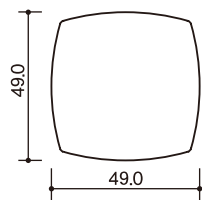

# 石けんケース②

**P丸sc**  
W56.5×D26.0×H56.5

**丸小sc**  
W71.0×D31.0×H71.0

**M丸sc**  
W80.5×D37.5×H80.5

**角小sc**  
W49.0×D27.0×H49.0

**P角sc**  
W53.0×D26.0×H53.0

**Ssc**  
W88.4×D37.0×H88.4

**M角sc**  
W82.0×D38.0×H82.0

**COsc**  
W98.0×D54.0×H72.0

**縦型ソーブケース丸ASM**  
W79.0×D41.0×H79.1