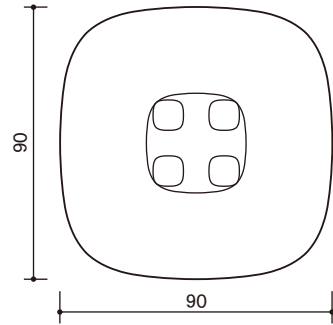

ディンプルsc

丸大Bsc

Rsc

石けんケース①

Mトレイ
W82.0×D23.0×H82.0

Aトレイ
W90.0×D16.0×H90.0

Esc
W82.0×D42.0×H82.0

小判sc
W74.0×D43.0×H88.0

Asc
W83.0×D45.5×H83.0

丸大sc
W90.0×D46.0×H90.0

Rダイヤモンドsc
W83.0×D45.0×H83.0

丸カットsc
W81.0×D43.0×H81.0

ディンプルsc
W81.0×D46.0×H81.0

丸大Bsc
W90.0×D47.0×H90.0

Rsc
W83.0×D45.0×H83.0

石けんケース①