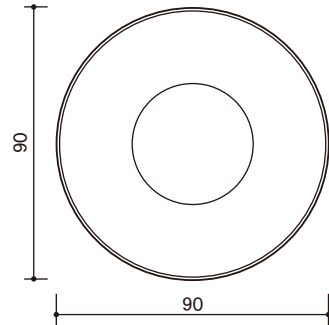

ディンプルsc

丸大Bsc

Rsc

石けんケース①

Mトレイ
W82.0×D23.0×H82.0

Aトレイ
W90.0×D16.0×H90.0

Esc
W82.0×D42.0×H82.0

小判sc
W74.0×D43.0×H88.0

Asc
W83.0×D45.5×H83.0

丸大sc
W90.0×D46.0×H90.0

Rダイヤモンドsc
W83.0×D45.0×H83.0

丸カットsc
W81.0×D43.0×H81.0

ディンプルsc
W81.0×D46.0×H81.0

丸大Bsc
W90.0×D47.0×H90.0

Rsc
W83.0×D45.0×H83.0

石けんケース①