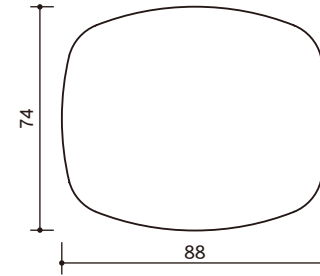

ディンプルsc

丸大Bsc

Rsc

石けんケース①

Mトレイ
W82.0×D23.0×H82.0

Aトレイ
W90.0×D16.0×H90.0

Esc
W82.0×D42.0×H82.0

小判sc
W74.0×D43.0×H88.0

Asc
W83.0×D45.5×H83.0

丸大sc
W90.0×D46.0×H90.0

Rダイヤモンドsc
W83.0×D45.0×H83.0

丸カットsc
W81.0×D43.0×H81.0

ディンプルsc
W81.0×D46.0×H81.0

丸大Bsc
W90.0×D47.0×H90.0

Rsc
W83.0×D45.0×H83.0

石けんケース①