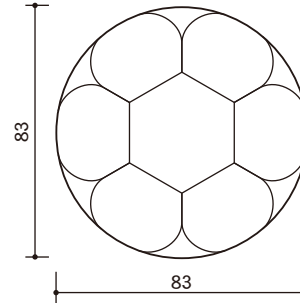

ディンプルsc

丸大Bsc

Rsc

石けんケース①

Mトレイ
W82.0×D23.0×H82.0

Aトレイ
W90.0×D16.0×H90.0

Esc
W82.0×D42.0×H82.0

小判sc
W74.0×D43.0×H88.0

Asc
W83.0×D45.5×H83.0

丸大sc
W90.0×D46.0×H90.0

Rダイヤモンドsc
W83.0×D45.0×H83.0

丸カットsc
W81.0×D43.0×H81.0

ディンプルsc
W81.0×D46.0×H81.0

丸大Bsc
W90.0×D47.0×H90.0

Rsc
W83.0×D45.0×H83.0

石けんケース①