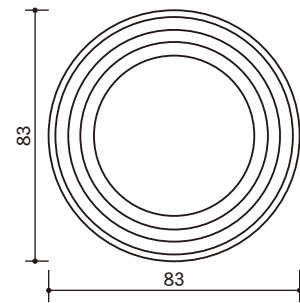

ディンプルsc

丸大Bsc

Rsc

石けんケース①

Mトレイ
W82.0×D23.0×H82.0

Aトレイ
W90.0×D16.0×H90.0

Esc
W82.0×D42.0×H82.0

小判sc
W74.0×D43.0×H88.0

Asc
W83.0×D45.5×H83.0

丸大sc
W90.0×D46.0×H90.0

Rダイヤモンドsc
W83.0×D45.0×H83.0

丸カットsc
W81.0×D43.0×H81.0

ディンプルsc
W81.0×D46.0×H81.0

丸大Bsc
W90.0×D47.0×H90.0

Rsc
W83.0×D45.0×H83.0

石けんケース①