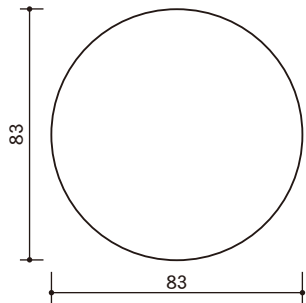

ディンプルsc

丸大Bsc

Rsc

石けんケース①

Mトレイ
W82.0×D23.0×H82.0

Aトレイ
W90.0×D16.0×H90.0

Esc
W82.0×D42.0×H82.0

小判sc
W74.0×D43.0×H88.0

Asc
W83.0×D45.5×H83.0

丸大sc
W90.0×D46.0×H90.0

Rダイヤモンドsc
W83.0×D45.0×H83.0

丸カットsc
W81.0×D43.0×H81.0

ディンプルsc
W81.0×D46.0×H81.0

丸大Bsc
W90.0×D47.0×H90.0

Rsc
W83.0×D45.0×H83.0

石けんケース①