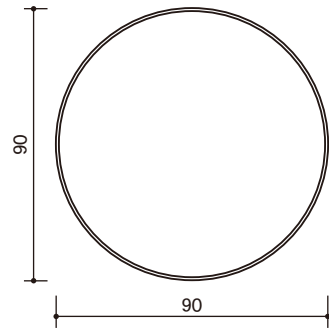

ディンプルsc

丸大Bsc

Rsc

石けんケース①

Mトレイ
W82.0×D23.0×H82.0

Aトレイ
W90.0×D16.0×H90.0

Esc
W82.0×D42.0×H82.0

小判sc
W74.0×D43.0×H88.0

Asc
W83.0×D45.5×H83.0

丸大sc
W90.0×D46.0×H90.0

Rダイヤモンドsc
W83.0×D45.0×H83.0

丸カットsc
W81.0×D43.0×H81.0

ディンプルsc
W81.0×D46.0×H81.0

丸大Bsc
W90.0×D47.0×H90.0

Rsc
W83.0×D45.0×H83.0

石けんケース①