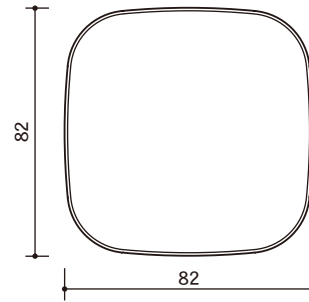

ディンプルsc

丸大Bsc

Rsc

石けんケース①

Mトレイ
W82.0×D23.0×H82.0

Aトレイ
W90.0×D16.0×H90.0

Esc
W82.0×D42.0×H82.0

小判sc
W74.0×D43.0×H88.0

Asc
W83.0×D45.5×H83.0

丸大sc
W90.0×D46.0×H90.0

Rダイヤモンドsc
W83.0×D45.0×H83.0

丸カットsc
W81.0×D43.0×H81.0

ディンプルsc
W81.0×D46.0×H81.0

丸大Bsc
W90.0×D47.0×H90.0

Rsc
W83.0×D45.0×H83.0

石けんケース①