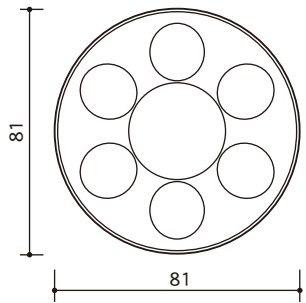

ディンプルsc

丸大Bsc

Rsc

石けんケース①

Mトレイ
W82.0×D23.0×H82.0

Aトレイ
W90.0×D16.0×H90.0

Esc
W82.0×D42.0×H82.0

小判sc
W74.0×D43.0×H88.0

Asc
W83.0×D45.5×H83.0

丸大sc
W90.0×D46.0×H90.0

Rダイヤモンドsc
W83.0×D45.0×H83.0

丸カットsc
W81.0×D43.0×H81.0

ディンプルsc
W81.0×D46.0×H81.0

丸大Bsc
W90.0×D47.0×H90.0

Rsc
W83.0×D45.0×H83.0

石けんケース①