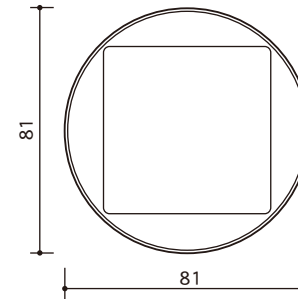

ディンプルsc

丸大Bsc

Rsc

石けんケース①

Mトレイ
W82.0×D23.0×H82.0

Aトレイ
W90.0×D16.0×H90.0

Esc
W82.0×D42.0×H82.0

小判sc
W74.0×D43.0×H88.0

Asc
W83.0×D45.5×H83.0

丸大sc
W90.0×D46.0×H90.0

Rダイヤモンドsc
W83.0×D45.0×H83.0

丸カットsc
W81.0×D43.0×H81.0

ディンプルsc
W81.0×D46.0×H81.0

丸大Bsc
W90.0×D47.0×H90.0

Rsc
W83.0×D45.0×H83.0

石けんケース①