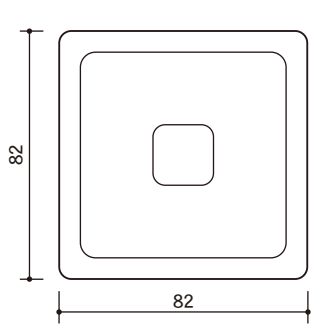

ディンプルsc

丸大Bsc

Rsc

石けんケース①

Mトレイ
W82.0×D23.0×H82.0

Aトレイ
W90.0×D16.0×H90.0

Esc
W82.0×D42.0×H82.0

小判sc
W74.0×D43.0×H88.0

Asc
W83.0×D45.5×H83.0

丸大sc
W90.0×D46.0×H90.0

Rダイヤモンドsc
W83.0×D45.0×H83.0

丸カットsc
W81.0×D43.0×H81.0

ディンプルsc
W81.0×D46.0×H81.0

丸大Bsc
W90.0×D47.0×H90.0

Rsc
W83.0×D45.0×H83.0

石けんケース①