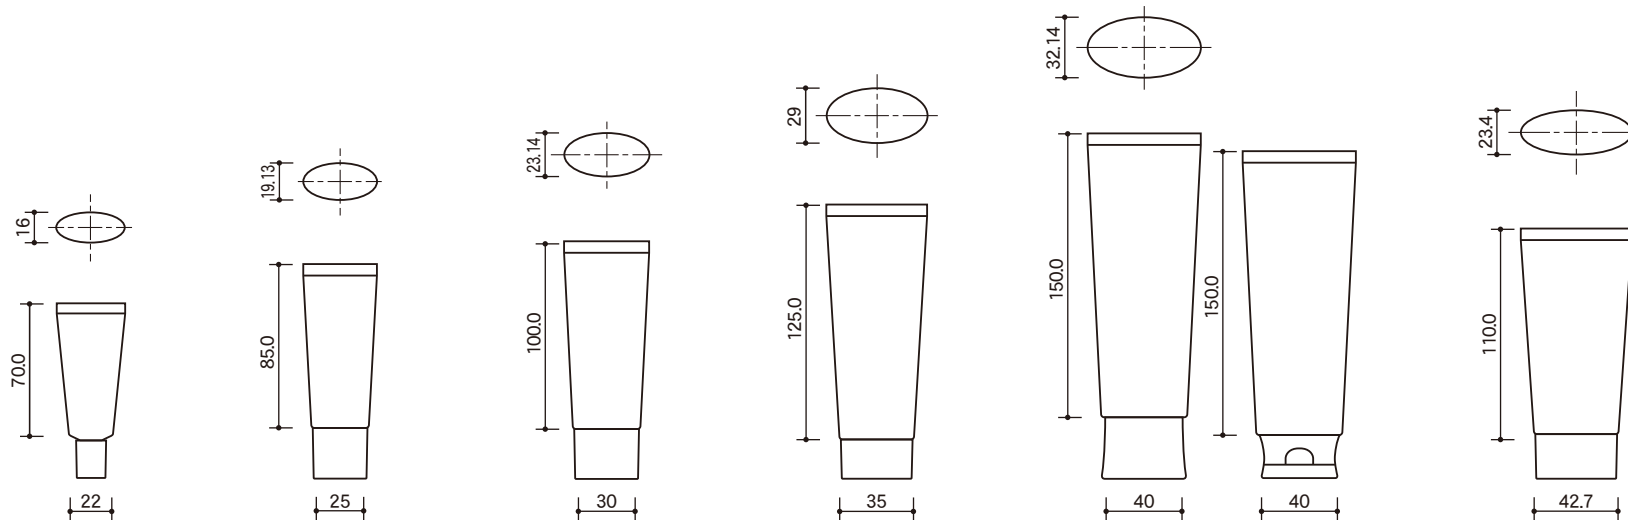

D-22φ×70mm  
CAP: φ22 XB12LN

D-25φ×85mm  
CAP: φ25 XB10LN

D-30φ×100mm  
CAP: φ30 XB12OTLN

D-35φ×125mm  
CAP: φ35 XB14OTLN

CAP:  
φ40 XB18OTLN

D-40φ×150mm  
CAP:  
φ40 XB18OTLNヒンジ

Slatチューブ 35φ×110mm  
CAP: φ35 XB135OTLN

# チューブ⑤

Dオーバルシリーズ

※実物より約30%縮小しています。

品名	D-22φ×70mm		D-25φ×85mm		D-30φ×100mm		D-35φ×125mm		D-40φ×150mm		Slatチューブφ35φ×110mm	
容量ml (参考)	MIN	9.4	MIN	18.7	MIN	24.5	MIN	38.8	MIN	43.2	MIN	36.4
	MAX	28.1	MAX	37.5	MAX	67.3	MAX	107.7	MAX	145.9	MAX	113.5
寸法mm (肩下)	MIN	55.0	MIN	70.0	MIN	70.0	MIN	80.0	MIN	80.0	MIN	80.0
	MAX	115.0	MAX	115.0	MAX	140.0	MAX	160.0	MAX	175.0	MAX	165.0
	W	22.0	W	29.76	W	36.0	W	40.0	W	45.0	W	43.3
材質	PE・PE/EVOH/PE		PE・PE/EVOH/PE		PE・PE/EVOH/PE		PE・PE/EVOH/PE		PE・PE/EVOH/PE		PE・PE/EVOH/PE	
口径	1φ・1.5φ・2φ		1φ		2φ		1φ・3φ・5φ		5φ・8φ・10φ 3φ・5φ・8φ		2φ・3φ・5φ	
適合 キャップ	φ22 XB12LN		φ25 XB10LN		φ30 XB12OTLN		φ35 XB14OTLN		φ40 XB18OTLN φ40 XB18OTLNヒンジ		φ35 XB135OTLN Slatチューブ用ヒンジ	

# チューブ⑤

Dオーバルシリーズ

※チューブにつきましては肩下寸法は参考ですので容量確認をしてください。  
 ※付属品等につきましては担当営業にお尋ねください。