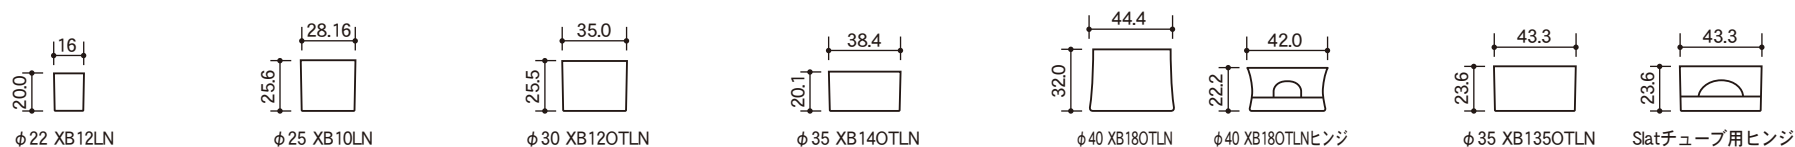

■適合キャップ

チューブ⑤

Dオーバルシリーズ

※チューブにつきましては肩下寸法は参考ですので容量確認をしてください。
※付属品等につきましては担当営業にお尋ねください。