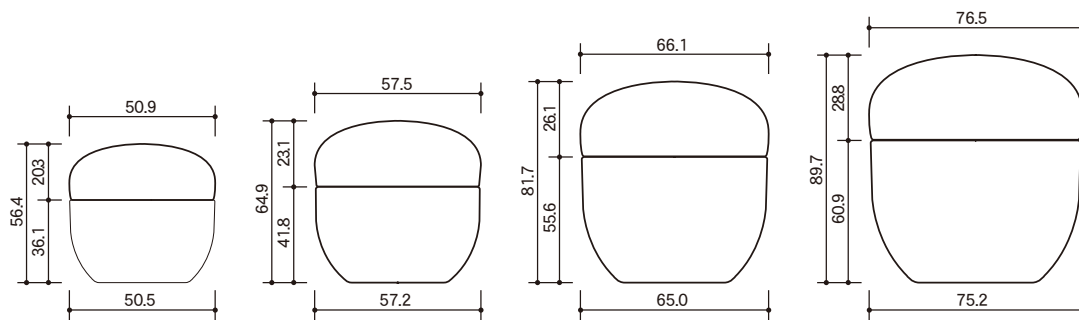

J-POT-50

J-POT-100

J-POT-150

## クリームジャー ⑧

Jマカロン/J-POTシリーズ

※実物より約40%縮小しています。

品名	Jマカロン10g	Jマカロン20g	Jマカロン30g	Jマカロン50g	Jマカロン100g	Jマカロン120g	Jマカロン150g
容量(OF)ml	14.7	26.3	39.1	64.3	131.2	149.8	181.6
寸法mm	W 41.9	W 50.9	W 57.5	W 66.1	W 83.1	W 84.3	W 89.9
	D 41.9	D 50.9	D 57.5	D 66.1	D 83.1	D 84.3	D 89.9
	H 32.0	H 37.7	H 42.9	H 49.0	H 62.0	H 63.6	H 67.2
材質	PP	PP	PP	PP	PP	PP	PP

品名	J-POT-30	J-POT-50	J-POT-100	J-POT-150
容量(OF)ml	38.4	59.7	112.5	170.7
寸法mm	W 50.9	W 57.5	W 66.1	W 76.5
	D 50.9	D 57.5	D 66.1	D 76.5
	H 56.4	H 41.8	H 55.6	H 60.9
材質	PP	PP	PP	PP