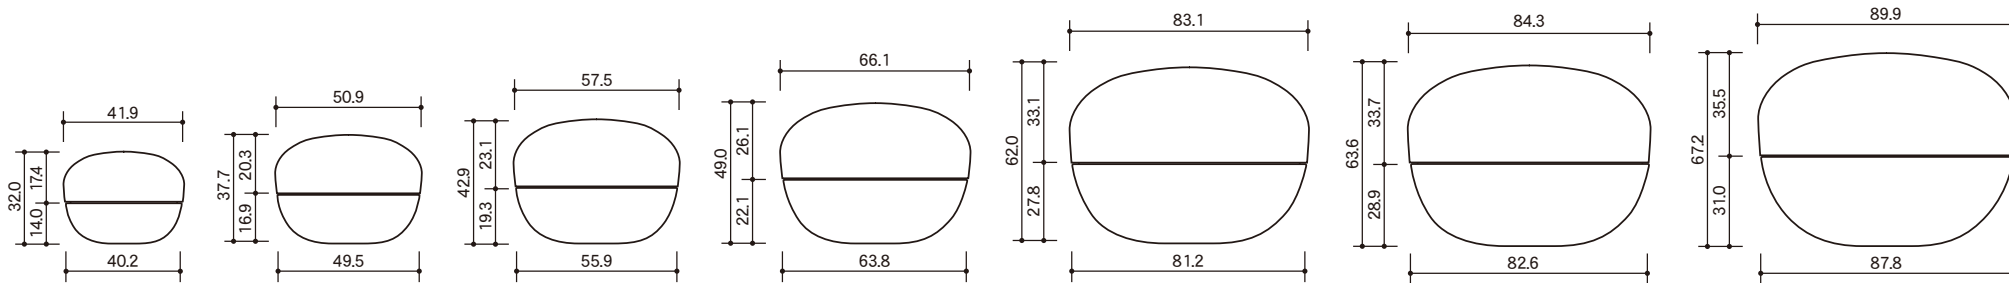

J-POT-50

J-POT-100

J-POT-150

## クリームジャー ⑧

Jマカロン/J-POTシリーズ

※実物より約40%縮小しています。

品名	Jマカロン10g	Jマカロン20g	Jマカロン30g	Jマカロン50g	Jマカロン100g	Jマカロン120g	Jマカロン150g
容量(OF)ml	14.7	26.3	39.1	64.3	131.2	149.8	181.6
寸法mm	W 41.9	W 50.9	W 57.5	W 66.1	W 83.1	W 84.3	W 89.9
	D 41.9	D 50.9	D 57.5	D 66.1	D 83.1	D 84.3	D 89.9
	H 32.0	H 37.7	H 42.9	H 49.0	H 62.0	H 63.6	H 67.2
材質	PP	PP	PP	PP	PP	PP	PP

品名	J-POT-30	J-POT-50	J-POT-100	J-POT-150
容量(OF)ml	38.4	59.7	112.5	170.7
寸法mm	W 50.9	W 57.5	W 66.1	W 76.5
	D 50.9	D 57.5	D 66.1	D 76.5
	H 56.4	H 41.8	H 55.6	H 60.9
材質	PP	PP	PP	PP