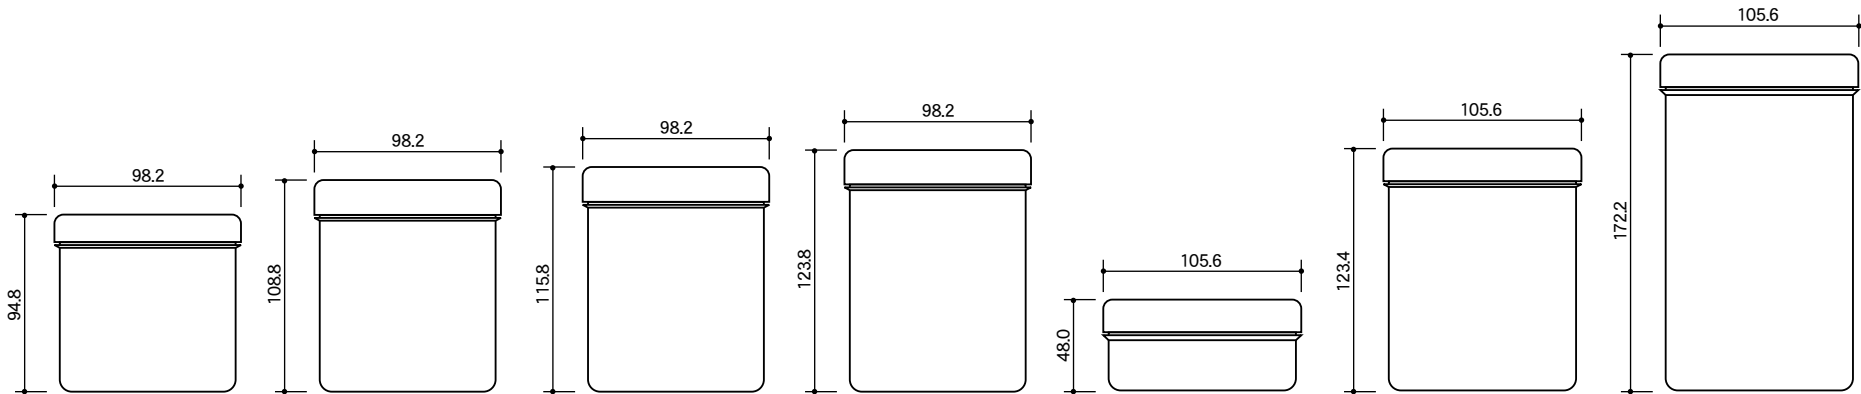

## クリームジャー ②

ナンコー容器シリーズ

品名	ナンコーNO.10	ナンコーNO.12	ナンコーNO.22	ナンコーNO.25	ナンコーNO.30	ナンコーNO.35
容量(OF)ml	110.0	120.0	200.0	250.0	320.0	370.0
寸法mm	W 66.6	W 66.6	W 83.4	W 83.4	W 83.4	W 83.4
	D 66.6	D 66.6	D 83.4	D 83.4	D 83.4	D 83.4
	H 59.6 (キャップ込み)	H 63.1 (キャップ込み)	H 61.0 (キャップ込み)	H 74.3 (キャップ込み)	H 90.5 (キャップ込み)	H 101.5 (キャップ込み)
材質	本体PE/キャップPP	本体PE/キャップPP	本体PE/キャップPP	本体PE/キャップPP	本体PE/キャップPP	本体PE/キャップPP
中栓	SUN中栓 (浅型)	SUN中栓 (浅型)	SUN中栓 (浅型)	SUN中栓 (浅型)	SUN中栓 (浅型)	SUN中栓 (浅型)

品名	ナンコーNO.45	ナンコーNO.55	ナンコーNO.60	ナンコーNO.65	ナンコーNO.20	ナンコーNO.75	ナンコーNO.110
容量(OF)ml	470.0	570.0	610.0	660.0	220.0	780.0	1100.0
寸法mm	W 98.2	W 98.2	W 98.2	W 98.2	W 105.6	W 105.6	W 105.6
	D 98.2	D 98.2	D 98.2	D 98.2	D 105.6	D 105.6	D 105.6
	H 94.8 (キャップ込み)	H 108.8 (キャップ込み)	H 115.8 (キャップ込み)	H 123.8 (キャップ込み)	H 48.0 (キャップ込み)	H 123.4 (キャップ込み)	H 172.2 (キャップ込み)
材質	本体PE/キャップPP	本体PE/キャップPP	本体PE/キャップPP	本体PE/キャップPP	本体PE/キャップPP	本体PE/キャップPP	本体PE/キャップPP
中栓	SUN中栓 (浅型) SEN中栓 (深型)	SUN中栓 (浅型) SEN中栓 (深型)	SUN中栓 (浅型) SEN中栓 (深型)	SUN中栓 (浅型) SEN中栓 (深型)	SUN中栓 (浅型) SEN中栓 (深型)	SUN中栓 (浅型) SEN中栓 (深型)	SUN中栓 (浅型) SEN中栓 (深型)