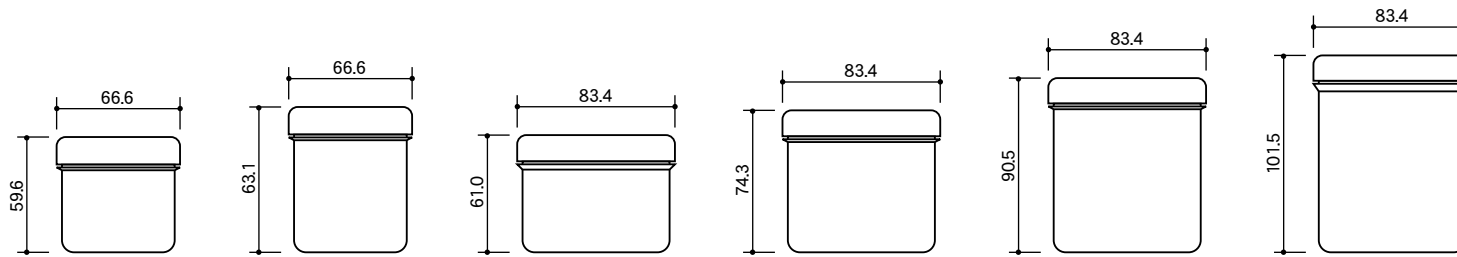

## クリームジャー ②

ナンコー容器シリーズ

品名	ナンコーNO.10	ナンコーNO.12	ナンコーNO.22	ナンコーNO.25	ナンコーNO.30	ナンコーNO.35
容量(OF)ml	110.0	120.0	200.0	250.0	320.0	370.0
寸法mm	W 66.6	W 66.6	W 83.4	W 83.4	W 83.4	W 83.4
	D 66.6	D 66.6	D 83.4	D 83.4	D 83.4	D 83.4
	H 59.6 (キャップ込み)	H 63.1 (キャップ込み)	H 61.0 (キャップ込み)	H 74.3 (キャップ込み)	H 90.5 (キャップ込み)	H 101.5 (キャップ込み)
材質	本体PE/キャップPP	本体PE/キャップPP	本体PE/キャップPP	本体PE/キャップPP	本体PE/キャップPP	本体PE/キャップPP
中栓	SUN中栓 (浅型)	SUN中栓 (浅型)	SUN中栓 (浅型)	SUN中栓 (浅型)	SUN中栓 (浅型)	SUN中栓 (浅型)

品名	ナンコーNO.45	ナンコーNO.55	ナンコーNO.60	ナンコーNO.65	ナンコーNO.20	ナンコーNO.75	ナンコーNO.110
容量(OF)ml	470.0	570.0	610.0	660.0	220.0	780.0	1100.0
寸法mm	W 98.2	W 98.2	W 98.2	W 98.2	W 105.6	W 105.6	W 105.6
	D 98.2	D 98.2	D 98.2	D 98.2	D 105.6	D 105.6	D 105.6
	H 94.8 (キャップ込み)	H 108.8 (キャップ込み)	H 115.8 (キャップ込み)	H 123.8 (キャップ込み)	H 48.0 (キャップ込み)	H 123.4 (キャップ込み)	H 172.2 (キャップ込み)
材質	本体PE/キャップPP	本体PE/キャップPP	本体PE/キャップPP	本体PE/キャップPP	本体PE/キャップPP	本体PE/キャップPP	本体PE/キャップPP
中栓	SUN中栓 (浅型) SEN中栓 (深型)	SUN中栓 (浅型) SEN中栓 (深型)	SUN中栓 (浅型) SEN中栓 (深型)	SUN中栓 (浅型) SEN中栓 (深型)	SUN中栓 (浅型) SEN中栓 (深型)	SUN中栓 (浅型) SEN中栓 (深型)	SUN中栓 (浅型) SEN中栓 (深型)