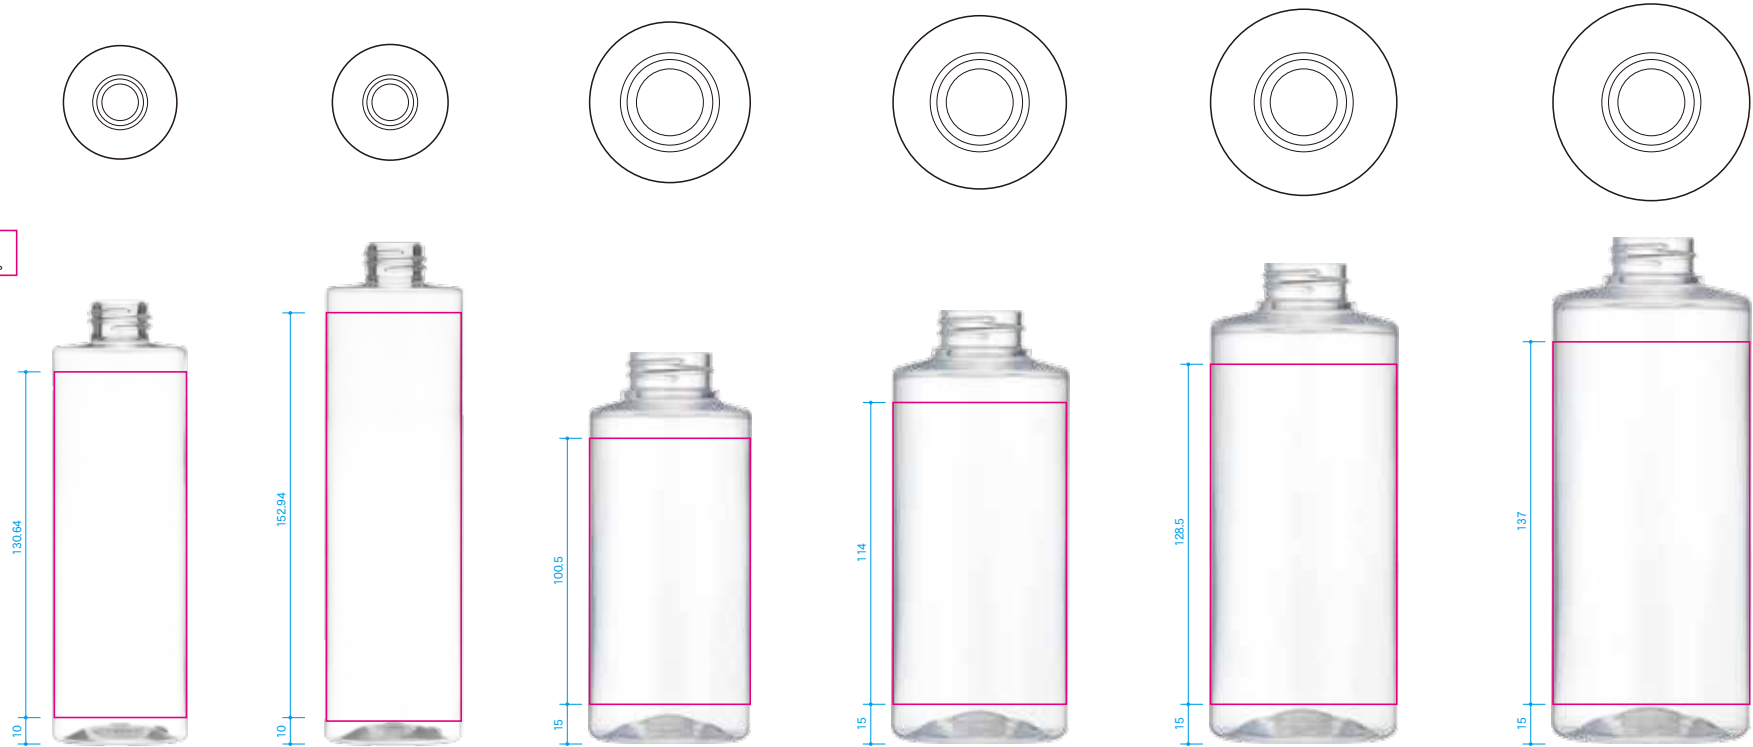

シャンプーボトル

樹脂:PET

※実物より約40%縮小しています。

正円断面のボトルデザインを採用したHIPシリーズのシャンプーボトルシリーズです。

イメージカットはあくまでデザインの一例です。用途に合わせて様々なニーズにお応えします。デザインの無断複製及び無断転載は固くお断りします。

※赤枠内が印刷可能範囲です。

品名	S-HIP-250	S-HIP-300	HIP-300	HIP-400	HIP-500	HIP-600
容量(OF)ml	273.0±4.0	326.0±4.0	330.0±2.5	440.0±2.5	550.0±2.5	660.0±2.5
寸法mm	W 50.0	W 51.0	W 60.0	W 65.0	W 69.0	W 73.0
	D 50.0	D 51.0	D 60.0	D 65.0	D 69.0	D 73.0
	H 163.7	H 186.0	H 143.8	H 159.0	H 176.0	H 185.7
材質	PET	PET	PET	PET	PET	PET
主な適合 キャップ	S-HIP用ヒンジCAP	S-HIP用ヒンジCAP	Z-3000シリーズ	Z-3000シリーズ	Z-3000シリーズ	Z-3000シリーズ

HIP

SHAMPOO Bottle

シャンプーボトル
樹脂:PET

※ホットスタンプ等、デザインによって多少印刷範囲が狭くなる場合がありますので、詳しくは担当営業にお尋ねください。 ※実物より約35%縮小しています。