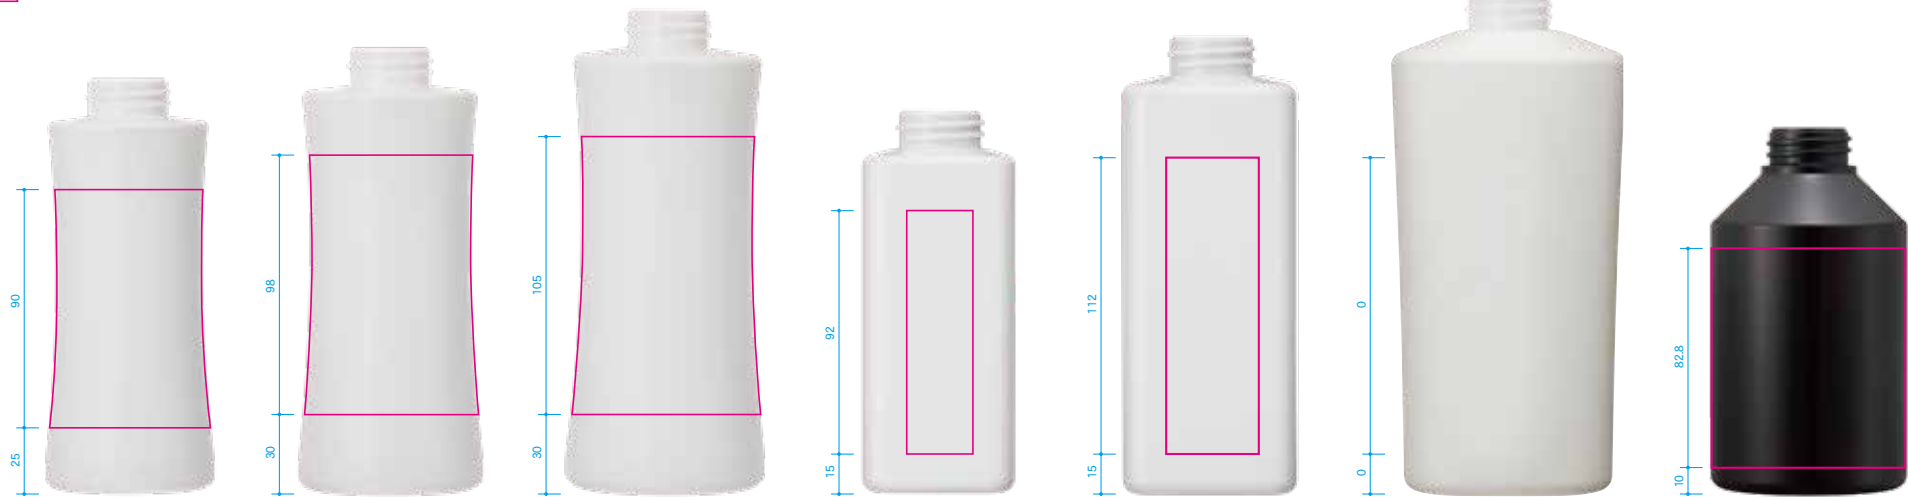

# FIP・KIP SHAMPOO Bottle

シャンプーボトル  
樹脂:PET

※実物より約30%縮小しています。

裾へと広がる優美でスリムなボディのFIPシリーズと、スクエアがアーバンな印象のKIPシリーズシャンプーボトルです。イメージカットはあくまでデザインの一例です。用途に合わせて様々なニーズにお応えします。デザインの無断複製及び無断転載は固くお断りします。

※赤枠内が印刷可能範囲です。

品名	FIP-300白	FIP-400白	FIP-500白	KIP-300白	KIP-500白	AT-500	YIP-400
容量(OP)ml	335.5±5.5	441.0±6.0	546.5±6.5	340±5.5	550±6.5	560.0	441±4.0
寸法mm	W 63.8	W 69.6	W 74.8	W 55.8	W 63.9	W 87.0	W 73.8
	D 63.8	D 69.6	D 74.8	D 55.8	D 63.9	D 59.0	D 73.8
	H 153.0	H 165.5	H 178.5	H 138.6	H 165.8	H 185.0	H 136.1
材質	PET	PET	PET	PET	PET	PE	PET
主な適合キャップ	Z-3000シリーズ	Z-3000シリーズ	Z-3000シリーズ	Z-3000シリーズ	Z-3000シリーズ	Z-3000シリーズ	Z-3000シリーズ

## SHAMPOO Bottle

シャンプーボトル  
樹脂:PET

※ホットスタンプ等、デザインによって多少印刷範囲が狭くなる場合がありますので、詳しくは担当営業にお尋ねください。 ※実物より約35%縮小しています。