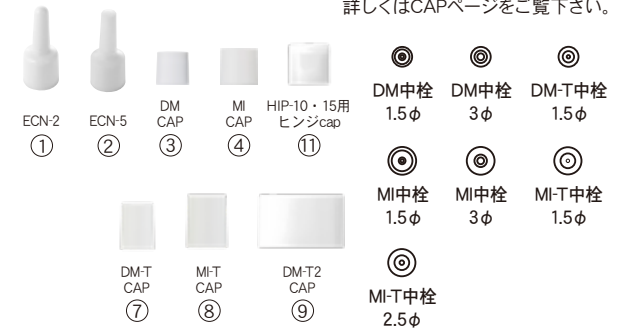

■DM・HIPEシリーズ適合キャップ

※掲載されているCAPは一例です。詳しくはCAPページをご覧ください。

DM・HIPE・HIP

樹脂:PE・PET