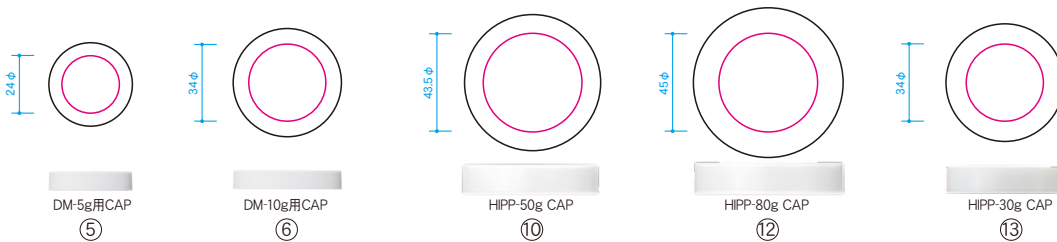

HIP-10g

HIP-20(L)

HIP-15

HIP-10

HIP-5

DM・HIPE・HIP

樹脂:PE-PET

※実物より約50%縮小しています。

トライアルキットなどにぴったりの小さいサイズのシリーズです。

イメージカットはあくまでデザインの一例です。用途に合わせて様々なニーズにお応えします。デザインの無断複製及び無断転載は固くお断りします。

※赤枠内が印刷可能範囲です。

品名	DM-5	DM-10	DM-15	DM-20	DM-30	DM-II30	HIPE-3	HIPE-5	HIPE-10	HIPE-15	HIPE-20	HIP-5	HIP-10	HIP-15	HIP-20 (L)
容量(OF)ml	6.8±0.3	12.0±0.5	17.5±0.8	22.5±1	34.5±1.5	32±1	3.7±0.3	5.7±0.3	11.5±0.5	16.6±0.5	21.7±0.5	6.0±0.7	11.9±1.0	17.0±1.0	22.1±1.0
重量g	1.5±0.2	2.7±0.2	3.25±0.3	4±0.3	6.1±0.5	5.3±0.5	1.2±0.2	1.5±0.2	2.5±0.3	3.2±0.3	4±0.3	1.8±0.4	3.0±0.6	3.8±0.6	4.5±0.6
寸法mm	W 21.9 D 15.6 H 40.6	W 23.7 D 16.0 H 57.0	W 27.8 D 16.5 H 65.4	W 32.2 D 17.0 H 70.6	W 37.5 D 18.0 H 83.1	W 36.0 D 17.8 H 80.7	W 16.0 D 16.0 H 33.3	W 16.0 D 16.0 H 44.8	W 19.5 D 19.5 H 56.1	W 20.5 D 20.5 H 69.8	W 21.5 D 21.5 H 81.6	W 16.0 D 16.0 H 45.6	W 19.5 D 19.5 H 56.7	W 20.5 D 20.5 H 70.1	W 21.5 D 21.5 H 81.2
材質	PE	PE	PE	PE	PE	PE	PE	PE	PE	PE	PE	PET	PET	PET	PET
中栓	DM中栓1.5・3φ	DM-T中栓1.5φ				DM-T中栓1.5φのみ	DM中栓1.5・3φ	DM-T中栓1.5φ	MI中栓1.5・3φ	MI-T中栓1.5・2.5φ		DM中栓1.5・3φ	DM-T1.5φ	MI中栓1.5・3φ	MI-T中栓1.5φ・2.5φ
	①②③⑦				⑨		①②③⑦			④⑧⑪		③⑦		④⑧⑪	

品名	DM-5g	DM-10g	DM-20g	DM-30g	DM-50g	HIPE-10g	HIP-20g
容量(OF)ml	7.0±0.8	14.0±1	31.8±1	39.3±1	64.3±1	12.5±0.5	24.2±0.8
重量g	4.2±0.3	6.25±0.3	11.6±1	12.6±1	18.4±1	14.8±0.5	20.5±0.8
寸法mm	W 37.1 D 37.1 H 15.2	W 48.0 D 48.0 H 15.2	W 60.0 D 60.0 H 23.5	W 60.0 D 60.0 H 23.5	W 66.0 D 66.0 H 30.2	W 48.2 D 48.2 H 15.3	W 51.85 D 51.85 H 21.6
材質	PP	PP	PP	PP	PP	PET	PET
中ブタ	—	—	JPP50g用	JPP50g用	JPP80g用	—	—
	⑤	⑥	⑩	⑩	⑫	⑥	⑬