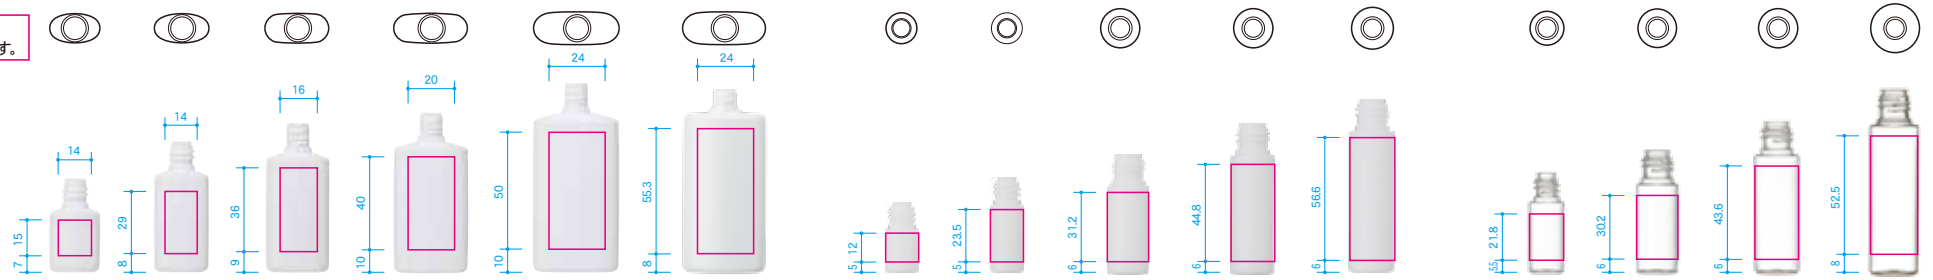

HIP-10g

HIP-20(L)

HIP-15

HIP-10

HIP-5

DM・HIPE・HIP

樹脂:PE-PET

※実物より約50%縮小しています。

トライアルキットなどにぴったりの小さいサイズのシリーズです。

イメージカットはあくまでデザインの一例です。用途に合わせて様々なニーズにお応えします。デザインの無断複製及び無断転載は固くお断りします。

※赤枠内が印刷可能範囲です。

品名	DM-5	DM-10	DM-15	DM-20	DM-30	DM-II30	HIPE-3	HIPE-5	HIPE-10	HIPE-15	HIPE-20	HIP-5	HIP-10	HIP-15	HIP-20 (L)
容量(OF)ml	6.8±0.3	12.0±0.5	17.5±0.8	22.5±1	34.5±1.5	32±1	3.7±0.3	5.7±0.3	11.5±0.5	16.6±0.5	21.7±0.5	6.0±0.7	11.9±1.0	17.0±1.0	22.1±1.0
重量g	1.5±0.2	2.7±0.2	3.25±0.3	4±0.3	6.1±0.5	5.3±0.5	1.2±0.2	1.5±0.2	2.5±0.3	3.2±0.3	4±0.3	1.8±0.4	3.0±0.6	3.8±0.6	4.5±0.6
寸法mm	W 21.9 D 15.6 H 40.6	W 23.7 D 16.0 H 57.0	W 27.8 D 16.5 H 65.4	W 32.2 D 17.0 H 70.6	W 37.5 D 18.0 H 83.1	W 36.0 D 17.8 H 80.7	W 16.0 D 16.0 H 33.3	W 16.0 D 16.0 H 44.8	W 19.5 D 19.5 H 56.1	W 20.5 D 20.5 H 69.8	W 21.5 D 21.5 H 81.6	W 16.0 D 16.0 H 45.6	W 19.5 D 19.5 H 56.7	W 20.5 D 20.5 H 70.1	W 21.5 D 21.5 H 81.2
材質	PE	PE	PE	PE	PE	PE	PE	PE	PE	PE	PE	PET	PET	PET	PET
中栓	DM中栓1.5・3φ	DM-T中栓1.5φ				DM-T中栓1.5φのみ	DM中栓1.5・3φ	DM-T中栓1.5φ	MI中栓1.5・3φ	MI-T中栓1.5・2.5φ		DM中栓1.5・3φ	DM-T1.5φ	MI中栓1.5・3φ	MI-T中栓1.5φ・2.5φ
	①②③⑦				⑨		①②③⑦			④⑧⑪		③⑦		④⑧⑪	

品名	DM-5g	DM-10g	DM-20g	DM-30g	DM-50g	HIPE-10g	HIP-20g
容量(OF)ml	7.0±0.8	14.0±1	31.8±1	39.3±1	64.3±1	12.5±0.5	24.2±0.8
重量g	4.2±0.3	6.25±0.3	11.6±1	12.6±1	18.4±1	14.8±0.5	20.5±0.8
寸法mm	W 37.1 D 37.1 H 15.2	W 48.0 D 48.0 H 15.2	W 60.0 D 60.0 H 23.5	W 60.0 D 60.0 H 23.5	W 66.0 D 66.0 H 30.2	W 48.2 D 48.2 H 15.3	W 51.85 D 51.85 H 21.6
材質	PP	PP	PP	PP	PP	PET	PET
中ブタ	—	—	JPP50g用	JPP50g用	JPP80g用	—	—
	⑤	⑥	⑩	⑩	⑫	⑥	⑬