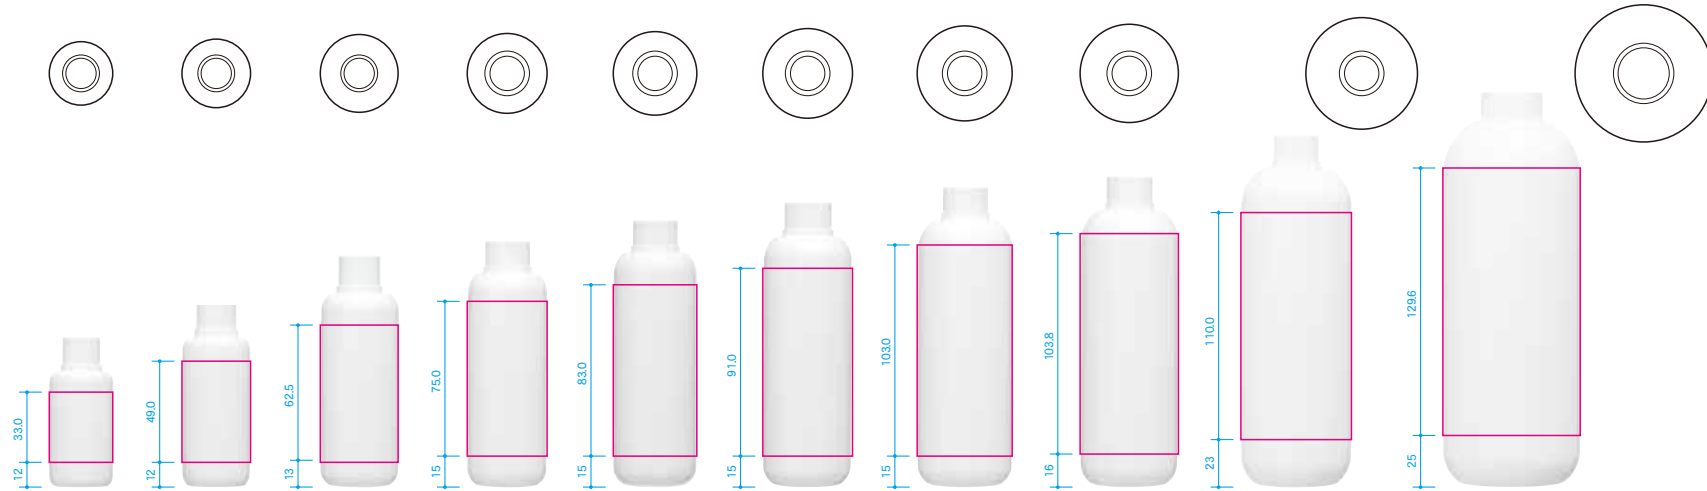

RPP-30

RPP-50

RPP-80

RPP-100

RPP-120

RPP-150

RPP-180

RPP-200

RPP-300

RPP-500

NATURAL
SHAMPOO

NATURAL
VIRGIN OIL

RPP

樹脂:PP

※実物より約30%縮小しています。

オーソドックスな形状を残した正筒型のボトルです。様々なニーズにお応えするサイズバリエーションをご用意しました。同じ形状で材質がPEの「RPE」シリーズもあります。

イメージカットはあくまでデザインの一例です。用途に合わせて様々なニーズにお応えします。デザインの無断複製及び無断転載は固くお断りします。

※赤枠内が印刷可能範囲です。

品名	RPP-30	RPP-50	RPP-80	RPP-100	RPP-120	RPP-150	RPP-180	RPP-200	RPP-300	RPP-500
容量(OF)ml	39.0	60.0	90.0	115.0	134.0	167.0	198.0	218.0	324.0	556.0
寸法mm	W 31.0	W 33.5	W 38.0	W 39.0	W 40.8	W 43.8	W 46.4	W 48.0	W 54.5	W 67.0
	D 31.0	D 33.5	D 38.0	D 39.0	D 40.8	D 43.8	D 46.4	D 48.0	D 54.5	D 67.0
	H 72.1	H 90.9	H 104.8	H 120.6	H 130.4	H 139.7	H 147.5	H 152.0	H 173.0	H 194.1
材質	PP	PP	PP	PP	PP	PP	PP	PP	PP	PP
中栓	DSDP-S3・5・8φ.TS.TSM (RPP-30・50・80適合中栓共通)			DSDP-L15・3・5・6・8φ.TL.TLM (RPP-100・120・150・180・200・300適合中栓共通)						—
主な適合キャップ	● 樹脂 S (RPP-30・50・80適合キャップ共通)			● 樹脂 L (RPP-100・120・150・180・200・300適合キャップ共通)						● 樹脂 3L

■RPPシリーズ適合キャップ

- 樹脂 S
- 樹脂 L
- 樹脂 3L

※掲載されているCAPは一例です。詳しくはCAPページをご覧ください。

※ホットスタンプ等、デザインによって多少印刷範囲が狭くなる場合がありますので、詳しくは担当営業にお尋ねください。 ※実物より約30%縮小しています。

RPP

樹脂:PP