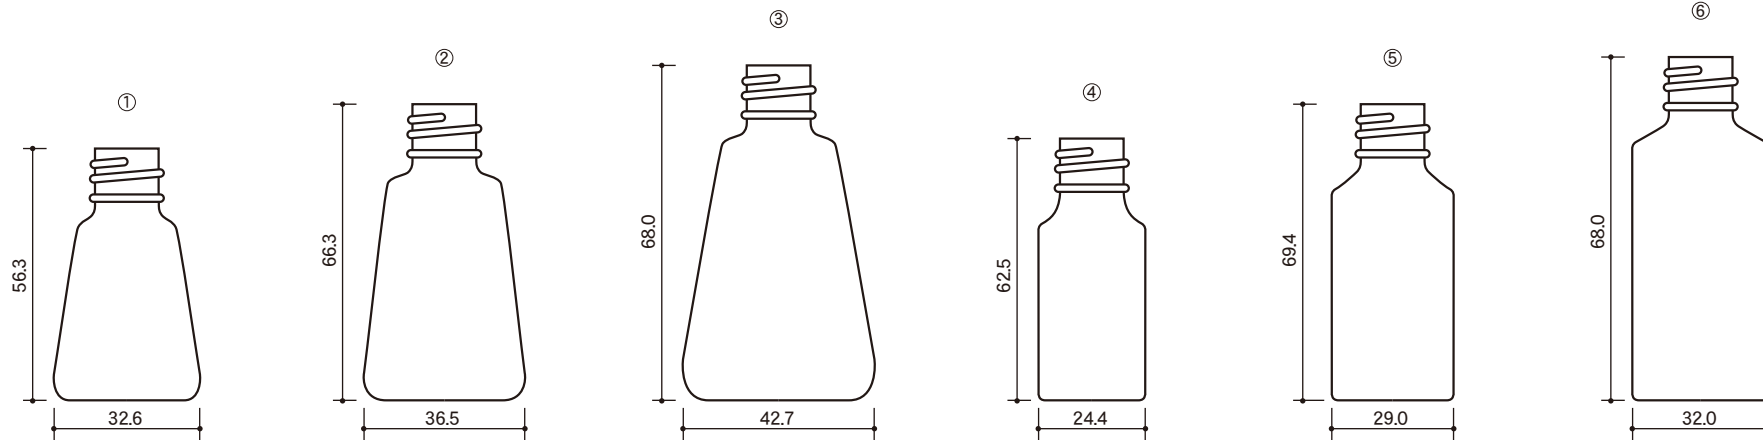

ヒップボトル  
NO.10

ヒップボトル  
NO.20

ヒップボトル  
NO.30

※ヒップボトルはグリーンの他に青と透明の  
サイズを揃えております。

ラインボトル  
NO.10

ラインボトル  
NO.20

ラインボトル  
NO.30

※ラインボトルは青の他に透明の  
サイズを揃えております。

# 硝子ボトル④

ヒップボトル/ラインボトル シリーズ

品名	ヒップボトル NO.10	ヒップボトル NO.20	ヒップボトル NO.30	ラインボトル NO.10	ラインボトル NO.20	ラインボトル NO.30
容量(OP)ml	12.0	23.5	35.3	14.0	24.0	38.5
寸法mm	W 32.6	W 36.5	W 42.7	W 24.4	W 29.0	W 32.0
	D 32.6	D 36.5	D 42.7	D 24.4	D 29.0	D 32.0
	H 56.3	H 66.3	H 75.8	H 62.5	H 69.4	H 82.0
材質	ガラス	ガラス	ガラス	ガラス	ガラス	ガラス