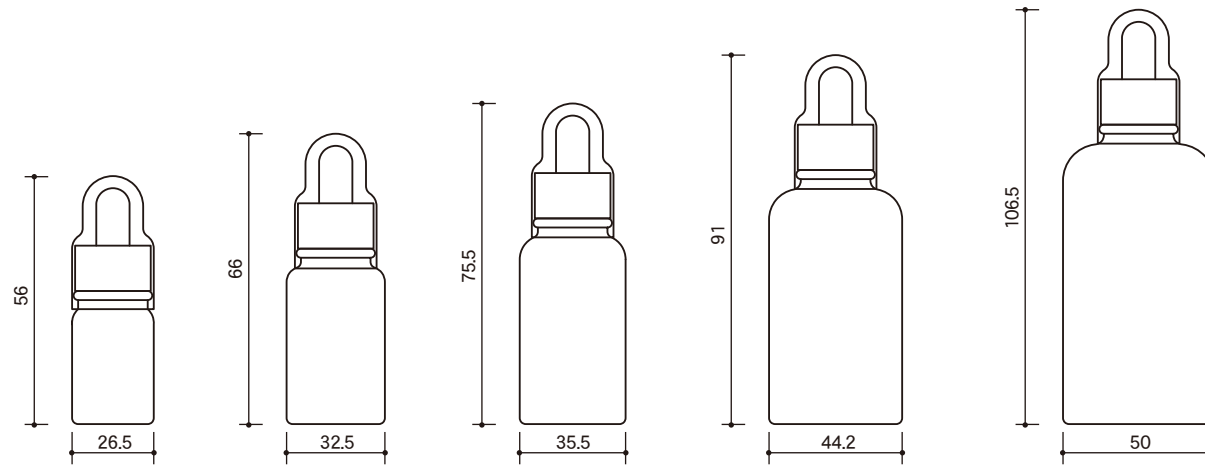

※スポイドビン LTシリーズは、
茶色の他に透明ビンも各サイズ
揃えております。

硝子ボトル ①

スポイド

※実物より約50%縮小しています。

品名	LT 10	LT 20	LT 30	LT 60	LT 100
容量(OF)ml	13.5	25.0	39.5	74.0	123.0
寸法mm	W 26.5	W 32.5	W 35.5	W 44.2	W 50.0
	D 26.5	D 32.5	D 35.5	D 44.2	D 50.0
	H 56.0	H 66.0	H 75.5	H 91.0	H 106.5
材質	ガラス	ガラス	ガラス	ガラス	ガラス

※品名の数字は使用目安量です。現品にて充填・対内容物テストを行い、ご確認ください。

※一部規格・仕様等を変更する場合がありますのでご了承ください。

※付属品等につきましては担当営業にお尋ねください。

硝子ボトル①

スポイド