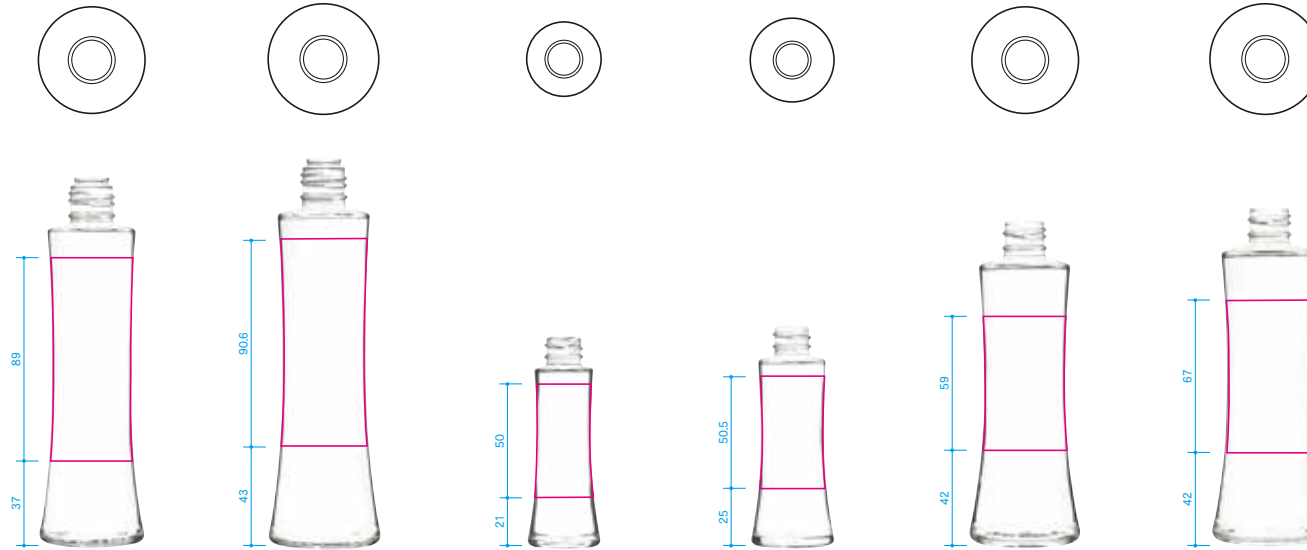

※実物より約35%縮小しています。

FAシリーズは、裾へと広がる優美なボトムライン、スリムなボディーが特長の正円ボトルです。イメージカットはあくまでデザインの一例です。用途に合わせて様々なニーズにお応えします。デザインの無断複製及び無断転載は固くお断りします。

※赤枠内が印刷可能範囲です。

品名	FA-100	FA-120	FAD-20(L-22)	FAD-30(L-22)	DFA-100	DFA-120
容量(OF)ml	108.0	129.0	25.0	35.0	111.0	131.0
寸法mm	W 47.0 D 47.0 H 162.3	W 50.0 D 50.0 H 170.3	W 33.0 D 33.0 H 92.3	W 37.0 D 37.0 H 97.0	W 50.0 D 50.0 H 143.0	W 52.0 D 52.0 H 149.0
材質	ガラス	ガラス	ガラス	ガラス	ガラス	ガラス
中栓	SS-3・4.7・8φ、SSトンガリ (FA-60・100・120適合中栓共通)		-	-	-	-
主な適合キャップ	● 硝子 L (FA-100・120適合キャップ共通)		● 硝子 SS (FAD-20(L-22)・30(L-22)適合キャップ共通)		● 硝子 S (DFA-100・120適合キャップ共通)	